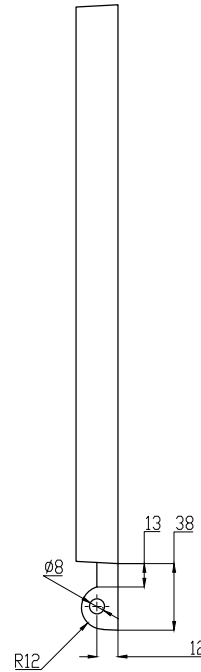

FERRO FUNDIDO CL 125

FUMINAS

www.fuminas.com.br

ESC. 1:5

Description:

PRODUTO CODIGO 00158
ARO TQ 25 ESTANQUE ART CL 125

	Date	Name
Dwg.		
Comp.		
Norm		

Reference Number:

COD. 00158
TQ 25 ESTANQUE
ART CL 125

Measures: mm

FUMINAS
FUPLASTIC

FERRO FUNDIDO CL 125

FUMINAS

www.fuminas.com.br

ESC. 1:5

Description:

PRODUTO CODIGO 00158
MONTAGEM TQ 25 ESTANQUE ART CL 125

	Date	Name
Dwg.		
Comp.		
Norm		

Reference Number:

COD. 00158
TQ 25 ESTANQUE
ART CL 125

Measures: mm

FUMINAS

FUPLASTIC

FERRO FUNDIDO CL 125

Description:

PRODUTO CODIGO 00158
TAMPA TQ 25 ESTANQUE ART CL 125

	Date	Name
Dwg.		
Comp.		
Norm		

Reference Number:

COD. 00158
TQ 25 ESTANQUE
ART CL 125

Measures: mm

FUMINAS

FUMINAS FUPLASTIC