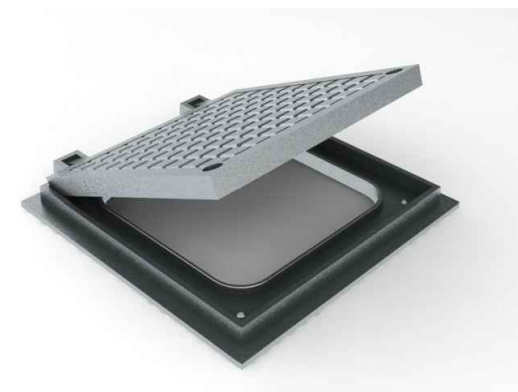

FERRO FUNDIDO CL 125

FUMINAS

www.fuminas.com.br

ESC. 1:5

Description:

PRODUTO CODIGO 00158
ARO TQ 25 ESTANQUE ART CL 125

	Date	Name
Dwg.		
Comp.		
Norm		

Reference Number:

COD. 00158
TQ 25 ESTANQUE
ART CL 125

Measures: mm

FUMINAS
FUPLASTIC

FERRO FUNDIDO CL 125

FUMINAS

www.fuminas.com.br

ESC. 1:5

Description:

PRODUTO CODIGO 00158
MONTAGEM TQ 25 ESTANQUE ART CL 125

	Date	Name
Dwg.		
Comp.		
Norm		

Reference Number:

COD. 00158
TQ 25 ESTANQUE
ART CL 125

Measures: mm

FUMINAS

FUPLASTIC

FERRO FUNDIDO CL 125