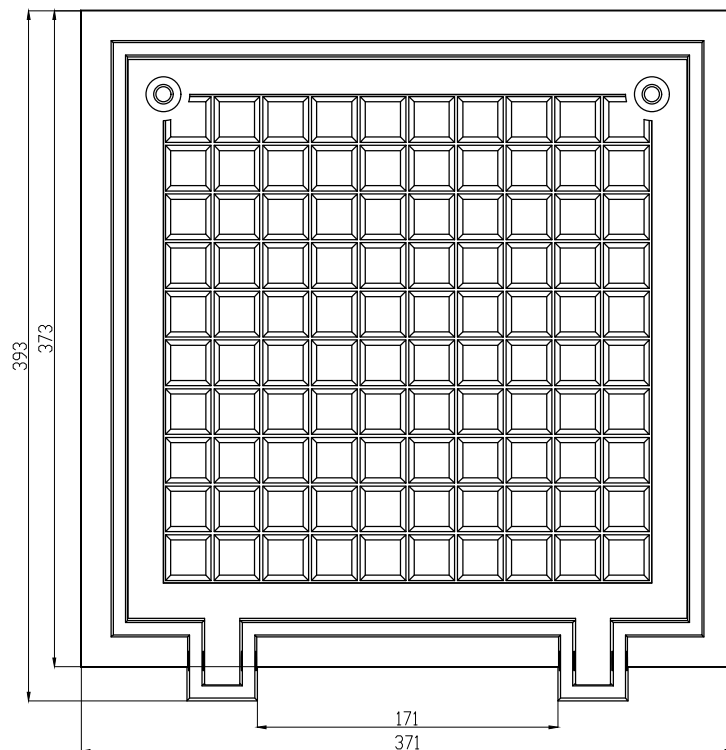

FERRO FUNDIDO CL 125

FUMINAS

www.fuminas.com.br

ESC. 1:5

Description:

PRODUTO CODIGO 00158
ARO TQ 25 ESTANQUE ART CL 125

	Date	Name
Dwg.		
Comp.		
Norm		

Reference Number:

COD. 00158
TQ 25 ESTANQUE
ART CL 125

Measures: mm

FUMINAS
FUPLASTIC

FERRO FUNDIDO CL 125

FUMINAS

www.fuminas.com.br

ESC. 1:5

Description:

PRODUTO CODIGO 00158
MONTAGEM TQ 25 ESTANQUE ART CL 125

	Date	Name
Dwg.		
Comp.		
Norm		

Reference Number:

COD. 00158
TQ 25 ESTANQUE
ART CL 125

Measures: mm

FUMINAS

FUPLASTIC

FERRO FUNDIDO CL 125

Description:

PRODUTO CODIGO 00158
TAMPA TQ 25 ESTANQUE ART CL 125

	Date	Name
Dwg.		
Comp.		
Norm		

Reference Number:

COD. 00158
TQ 25 ESTANQUE
ART CL 125

Measures: mm

FUMINAS

FUMINAS FUPLASTIC