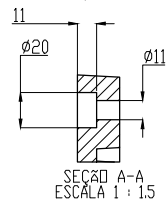

PRODUTO CODIGO 00158
MONTAGEM TQ 25 ESTANQUE ART CL 125

	Date	Name
Dwg.		
Comp.		
Norm		

Reference Number:

COD. 00158
TQ 25 ESTANQUE
ART CL 125

Measures: mm

FUMINAS

FUPLASTIC

FERRO FUNDIDO CL 125

Description:

PRODUTO CODIGO 00158
TAMPA TQ 25 ESTANQUE ART CL 125

	Date	Name
Dwg.		
Comp.		
Norm		

Reference Number:

COD. 00158
TQ 25 ESTANQUE
ART CL 125

Measures: mm

FUMINAS

FUMINAS FUPLASTIC