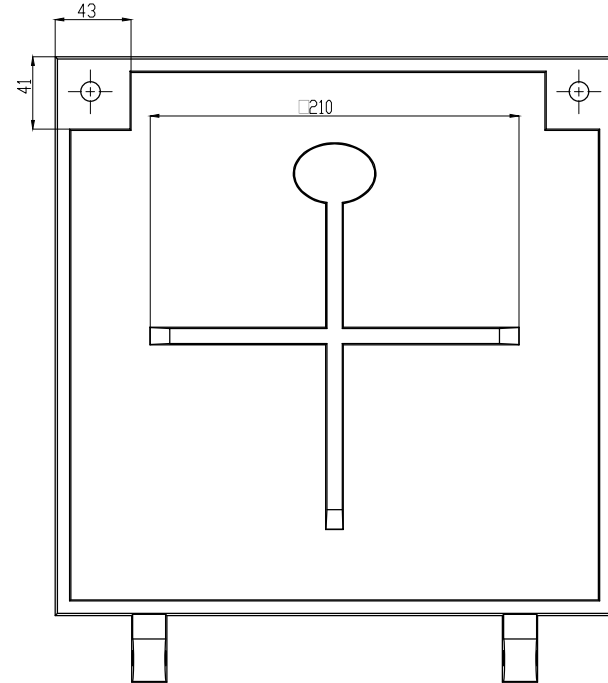

COD. 00158
TQ 25 ESTANQUE
ART CL 125

Measures: mm

FUMINAS
FUPLASTIC

FERRO FUNDIDO CL 125

FUMINAS

www.fuminas.com.br

ESC. 1:5

Description:

PRODUTO CODIGO 00158
MONTAGEM TQ 25 ESTANQUE ART CL 125

	Date	Name
Dwg.		
Comp.		
Norm		

Reference Number:

COD. 00158
TQ 25 ESTANQUE
ART CL 125

Measures: mm

FUMINAS

FUPLASTIC

FERRO FUNDIDO CL 125

Description:

PRODUTO CODIGO 00158
TAMPA TQ 25 ESTANQUE ART CL 125

	Date	Name
Dwg.		
Comp.		
Norm		

Reference Number:

COD. 00158
TQ 25 ESTANQUE
ART CL 125

Measures: mm

FUMINAS

FUMINAS FUPLASTIC