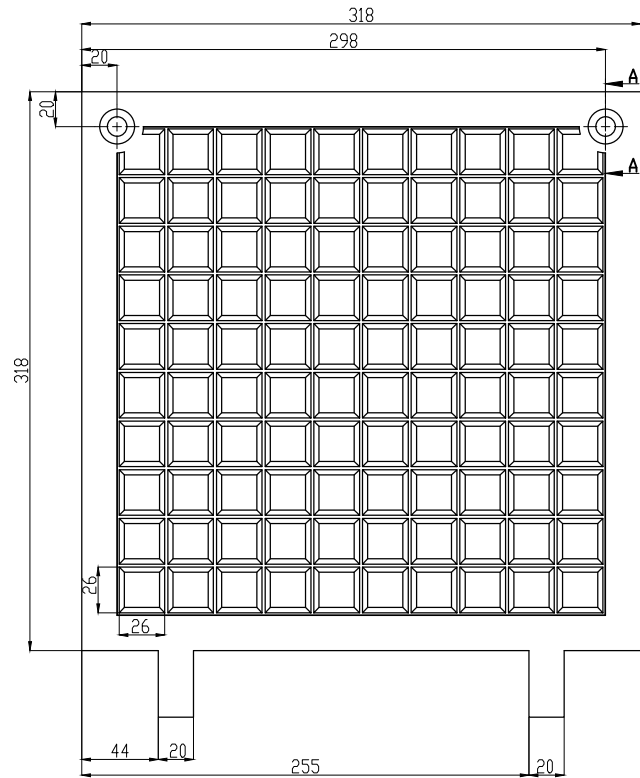

PRODUTO CODIGO 00158
MONTAGEM TQ 25 ESTANQUE ART CL 125

	Date	Name
Dwg.		
Comp.		
Norm		

Reference Number:

COD. 00158
TQ 25 ESTANQUE
ART CL 125

Measures: mm

FUMINAS

FUPLASTIC

FERRO FUNDIDO CL 125

Description:

PRODUTO CODIGO 00158
TAMPA TQ 25 ESTANQUE ART CL 125

	Date	Name
Dwg.		
Comp.		
Norm		

Reference Number:

COD. 00158
TQ 25 ESTANQUE
ART CL 125

Measures: mm

FUMINAS

FUMINAS FUPLASTIC