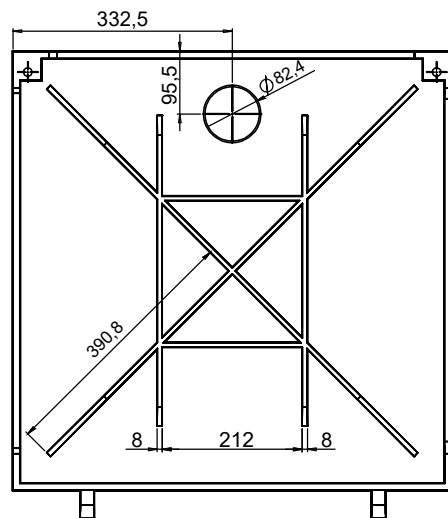

Reference Number:

COD. 00142  
TQ 60 ESTANQUE  
ART CL 125

Measures: mm

FUMINAS

FUPLASTIC

SEÇÃO D-D  
ESCALA 1 : 4

FERRO FUNDIDO CL 125

Description: