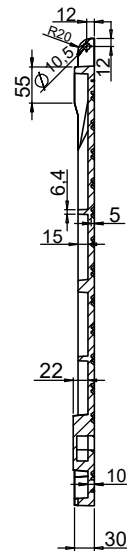

FERRO FUNDIDO CL 125

Description:

PRODUTO CODIGO 00142  
MONTAGEM TQ 60 ESTANQUE ART CL 125

	Date	Name
Dwg.		
Comp.		
Norm		

Reference Number:

COD. 00142  
TQ 60 ESTANQUE  
ART CL 125

Measures: mm

# FUPLASTIC

FERRO FUNDIDO CL 125

FUMINAS

www.fuminas.com.br

ESC. 1:5

Description:

PRODUTO CODIGO 00142  
QUADRO TQ 60 ESTANQUE ART CL 125

	Date	Name
Dwg.		
Comp.		
Norm		

Reference Number:

COD. 00142  
TQ 60 ESTANQUE  
ART CL 125

Measures: mm

FUMINAS

FUPLASTIC

SEÇÃO D-D  
ESCALA 1 : 4

FERRO FUNDIDO CL 125

Description:

PRODUTO CODIGO 00142  
TAMPA TQ 60 ESTANQUE ART CL 125

	Date	Name
Dwg.		
Comp.		
Norm		

Reference Number:

COD. 00142  
TQ 60 ESTANQUE  
ART CL 125

Measures: mm