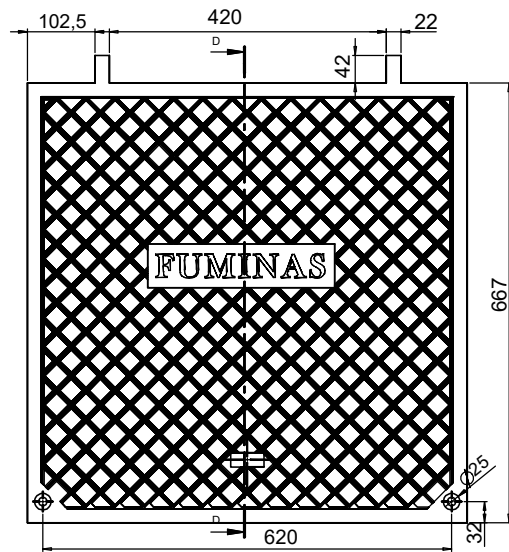

FERRO FUNDIDO CL 125

Description:

PRODUTO CODIGO 00142  
MONTAGEM TQ 60 ESTANQUE ART CL 125

	Date	Name
Dwg.		
Comp.		
Norm		

Reference Number:

COD. 00142  
TQ 60 ESTANQUE  
ART CL 125

Measures: mm

# FUPLASTIC

FERRO FUNDIDO CL 125

FUMINAS

www.fuminas.com.br

ESC. 1:5

Description:

PRODUTO CODIGO 00142  
QUADRO TQ 60 ESTANQUE ART CL 125

	Date	Name
Dwg.		
Comp.		
Norm		

Reference Number:

COD. 00142  
TQ 60 ESTANQUE  
ART CL 125

Measures: mm

FUMINAS

FUPLASTIC

SEÇÃO D-D  
ESCALA 1 : 4

FERRO FUNDIDO CL 125

Description: