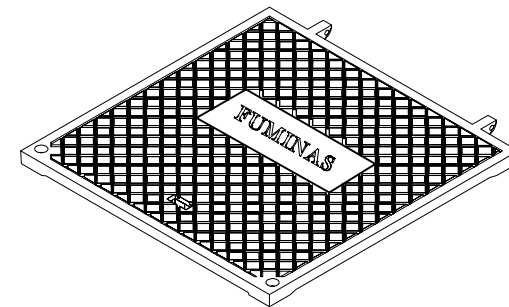

Reference Number:

COD. 00142  
TQ 60 ESTANQUE  
ART CL 125

Measures: mm

FUMINAS

FUPLASTIC

SEÇÃO D-D  
ESCALA 1 : 4

FERRO FUNDIDO CL 125

Description: