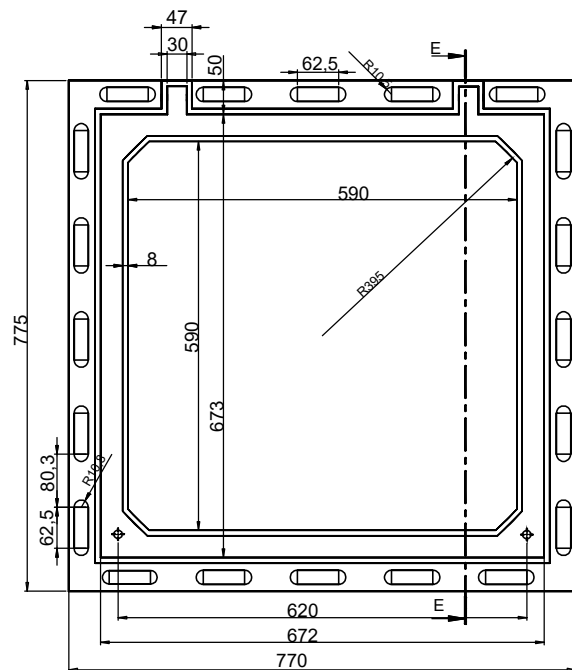

FERRO FUNDIDO CL 125

FUMINAS

www.fuminas.com.br

ESC. 1:5

Description:

PRODUTO CODIGO 00142
QUADRO TQ 60 ESTANQUE ART CL 125

	Date	Name
Dwg.		
Comp.		
Norm		

Reference Number:

COD. 00142
TQ 60 ESTANQUE
ART CL 125

Measures: mm

FUMINAS

FUPLASTIC