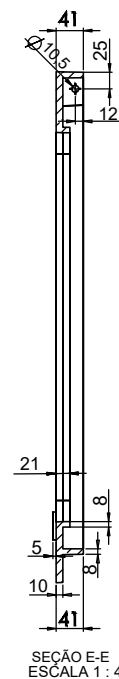

FERRO FUNDIDO CL 125

FUMINAS

www.fuminas.com.br

ESC. 1:5

Description:

PRODUTO CODIGO 00142
QUADRO TQ 60 ESTANQUE ART CL 125

	Date	Name
Dwg.		
Comp.		
Norm		

Reference Number:

COD. 00142
TQ 60 ESTANQUE
ART CL 125

Measures: mm

FUMINAS

FUPLASTIC