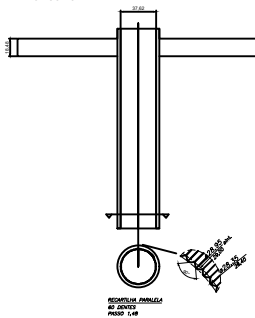

ARO

  AES Eletropaulo Uma Empresa AES Brasil	ENGENHARIA	Elaborado 02/2013	Descrição TAMPA 400X400		
		Revisão			
		Revisão			
		Revisão			
Responsável ECB, MAS, JRS e CR	Aprovado Gerson Pimentel	Escala 1:8	Publicação PD - 8.002	Desenho N° MP-96-31	Folha 2/4