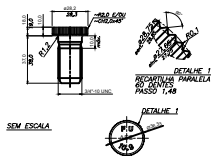

ARO

  AES Eletropaulo Uma Empresa AES Brasil	ENGENHARIA	Elaborado 02/2013	Descrição TAMPA 400X400		
		Revisão			
		Revisão			
		Revisão			
Responsável ECB, MAS, JRS e CR	Aprovado Gerson Pimentel	Escala 1:8	Publicação PD - 8.002	Desenho N° MP-96-31	Folha 2/4