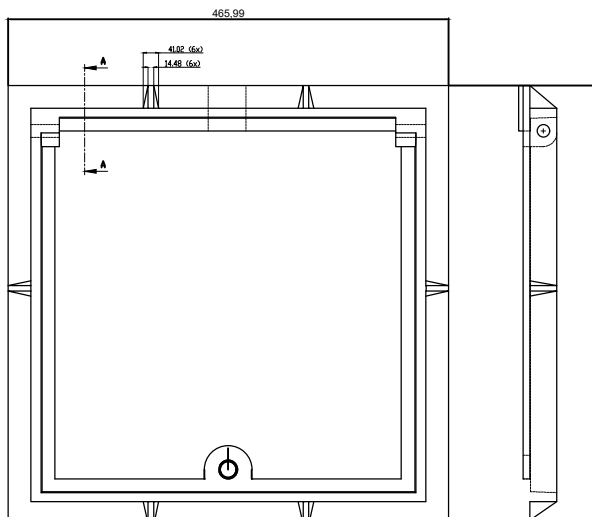

ARO

  AES Eletropaulo Uma Empresa AES Brasil	ENGENHARIA	Elaborado 02/2013	Descrição TAMPA 400X400		
		Revisão			
		Revisão			
		Revisão			
Responsável ECB, MAS, JRS e CR	Aprovado Gerson Pimentel	Escala 1:8	Publicação PD - 8.002	Desenho N° MP-96-31	Folha 2/4