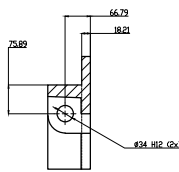

SEÇÃO A-A
ESCALA 1 : 2,5