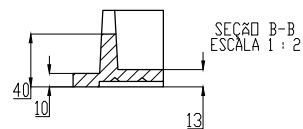

DETALHE A
ESCALA 2 : 5

SECÃO B-B
ESCALA 1 : 2

CAIXA DE FERRO FUNDIDO

FUMINAS

Description:

PRODUTO CODIGO 01394
TAMPA DUPLA T2RBI
PESO APROXIMADO: Kg

	Date	Name
Dwg.		
Comp.		
Norm		

Reference Number:

COD. 01394
T2RBI

Measures: mm

FUMINAS

FUPLASTIC