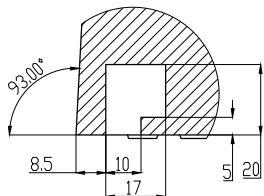

PESO APROXIMADO: Kg

	Date	Name
Dwg.		
Comp.		
Norm		

Reference Number:

COD. 11607
TDFQ30

Measures: mm

FUMINAS
FUPLASTIC

DETALHE C
ESCALA 2:1.5

DETALHE B
ESCALA 2:3

SECÃO A-A
ESCALA 1:3.5

CAIXA DE FERRO FUNDIDO

FUMINAS

Description:

PRODUTO CODIGO 11607

TAMPA TDFQ30

PESO APROXIMADO: Kg

	Date	Name
Dwg.		
Comp.		
Norm		