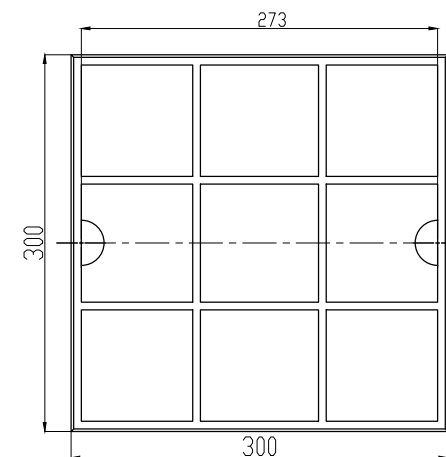

PESO APROXIMADO: Kg

	Date	Name
Dwg.		
Comp.		
Norm		

Reference Number:

COD. 11607
TDFQ30

Measures: mm

FUMINAS
FUPLASTIC

DETALHE C
ESCALA 2:1.5

DETALHE B
ESCALA 2:3

SECÃO A-A
ESCALA 1:3.5

CAIXA DE FERRO FUNDIDO

FUMINAS

Description:

PRODUTO CODIGO 11607

TAMPA TDFQ30

PESO APROXIMADO: Kg

	Date	Name
Dwg.		
Comp.		
Norm		