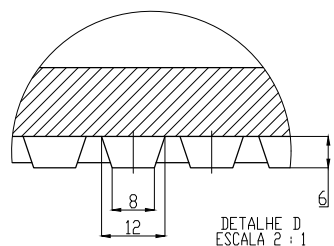

PESO APROXIMADO: Kg

	Date	Name
Dwg.		
Comp.		
Norm		

Reference Number:

COD. 11607
TDFQ30

Measures: mm

FUMINAS
FUPLASTIC

DETALHE C
ESCALA 2:1.5

DETALHE B
ESCALA 2:3

SECÃO A-A
ESCALA 1:3.5

CAIXA DE FERRO FUNDIDO

FUMINAS

Description:

PRODUTO CODIGO 11607

TAMPA TDFQ30

PESO APROXIMADO: Kg

	Date	Name
Dwg.		
Comp.		
Norm		