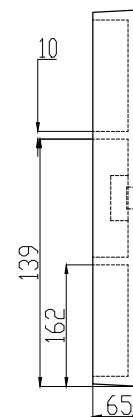

CAIXA DE FERRO FUNDIDO

FUMINAS

Description:

PRODUTO CODIGO 11607

ARO TDFQ30

PESO APROXIMADO: Kg

	Date	Name
Dwg.		
Comp.		
Norm		

Reference Number:

PESO APROXIMADO: Kg

	Date	Name
Dwg.		
Comp.		
Norm		

Reference Number:

COD. 11607
TDFQ30

Measures: mm

FUMINAS
FUPLASTIC

DETALHE C
ESCALA 2:1.5

DETALHE B
ESCALA 2:3

SECÃO A-A
ESCALA 1:3.5

CAIXA DE FERRO FUNDIDO

FUMINAS

Description:

PRODUTO CODIGO 11607

TAMPA TDFQ30

PESO APROXIMADO: Kg

	Date	Name
Dwg.		
Comp.		
Norm		

Reference Number:

COD. 11607

TDFQ30

Measures: mm

FUMINAS

FUPLASTIC