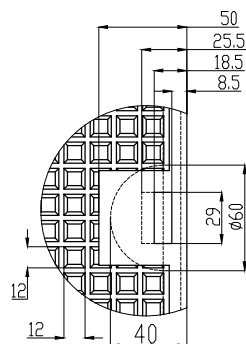

PESO APROXIMADO: Kg

	Date	Name
Dwg.		
Comp.		
Norm		

Reference Number:

COD. 11607
TDFQ30

Measures: mm

FUMINAS
FUPLASTIC

DETALHE C
ESCALA 2:1.5

DETALHE B
ESCALA 2:3

SECÃO A-A
ESCALA 1:3.5

CAIXA DE FERRO FUNDIDO

FUMINAS

Description:

PRODUTO CODIGO 11607

TAMPA TDFQ30

PESO APROXIMADO: Kg

	Date	Name
Dwg.		
Comp.		
Norm		

Reference Number:

COD. 11607

TDFQ30

Measures: mm

FUMINAS

FUPLASTIC