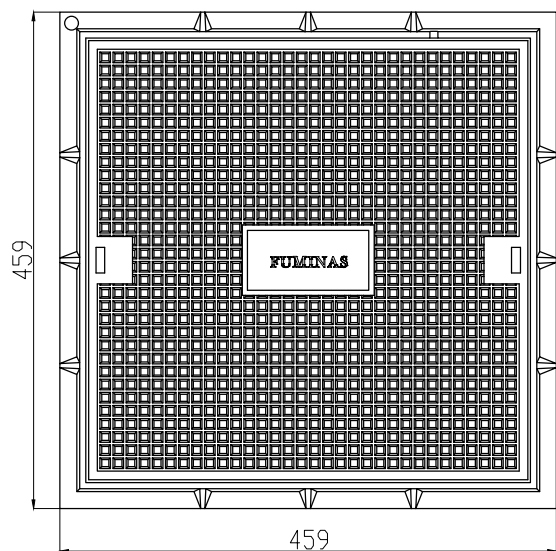

CAIXA DE FERRO FUNDIDO

FUMINAS

Description:

PRODUTO CODIGO 11607

ARO TDFQ30

PESO APROXIMADO: Kg

	Date	Name
Dwg.		
Comp.		
Norm		

Reference Number:

COD. 11607

ARO TDFQ30

FUMINAS

FUPLASTIC

CAIXA DE FERRO FUNDIDO

FUMINAS

Description:

PRODUTO CODIGO 11607
MONTAGEM TDFQ30

PESO APROXIMADO: Kg

	Date	Name
Dwg.		
Comp.		
Norm		

Reference Number:

COD. 11607
TDFQ30

Measures: mm

FUMINAS
FUPLASTIC

DETALHE C
ESCALA 2:1.5

DETALHE B
ESCALA 2:3

Reference Number:

COD. 11607

TDFQ30

Measures: mm

FUMINAS

FUPLASTIC