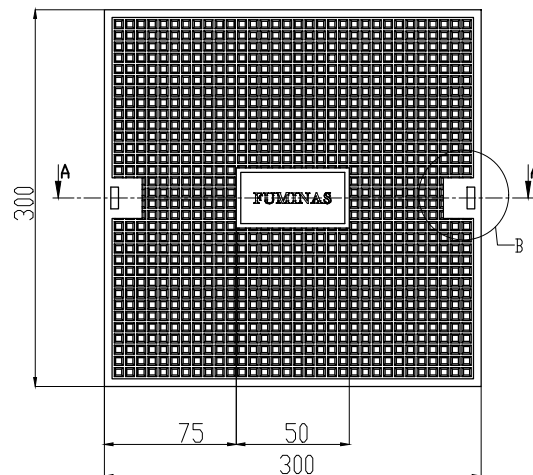

PESO APROXIMADO: Kg

	Date	Name
Dwg.		
Comp.		
Norm		

Reference Number:

COD. 11607
TDFQ30

Measures: mm

FUMINAS
FUPLASTIC

DETALHE C
ESCALA 2:1.5

DETALHE B
ESCALA 2:3

SECÃO A-A
ESCALA 1:3.5

CAIXA DE FERRO FUNDIDO

FUMINAS

Description:

PRODUTO CODIGO 11607

TAMPA TDFQ30

PESO APROXIMADO: Kg

	Date	Name
Dwg.		
Comp.		
Norm		

Reference Number:

COD. 11607

TDFQ30

Measures: mm

FUMINAS

FUPLASTIC