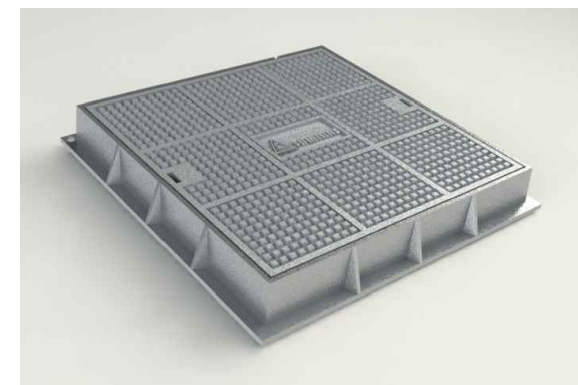

CAIXA DE FERRO FUNDIDO

FUMINAS

Description:

PRODUTO CODIGO 11607

ARO TDFQ30

PESO APROXIMADO: Kg

	Date	Name
Dwg.		
Comp.		
Norm		

Reference Number:

COD. 11607

ARO TDFQ30

FUMINAS

FUPLASTIC

CAIXA DE FERRO FUNDIDO

FUMINAS

Description:

PRODUTO CODIGO 11607
MONTAGEM TDFQ30

PESO APROXIMADO: Kg

	Date	Name
Dwg.		
Comp.		
Norm		

Reference Number:

COD. 11607
TDFQ30

Measures: mm

FUMINAS
FUPLASTIC

DETALHE C
ESCALA 2:1.5

DETALHE B
ESCALA 2:3

SECÃO A-A
ESCALA 1:3.5

CAIXA DE FERRO FUNDIDO

FUMINAS

Description:

PRODUTO CODIGO 11607

TAMPA TDFQ30

PESO APROXIMADO: Kg

	Date	Name
Dwg.		
Comp.		
Norm		