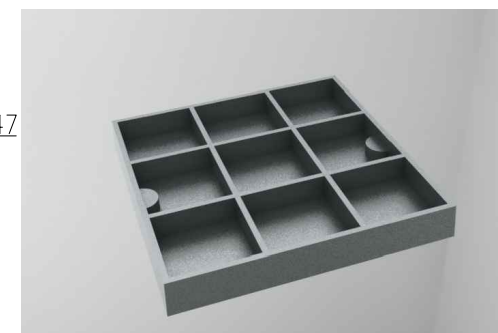

CAIXA DE FERRO FUNDIDO

FUMINAS

Description:

PRODUTO CODIGO 11607

ARO TDFQ30

PESO APROXIMADO: Kg

	Date	Name
Dwg.		
Comp.		
Norm		

Reference Number:

COD. 11607

ARO TDFQ30

FUMINAS

FUPLASTIC

CAIXA DE FERRO FUNDIDO

FUMINAS

Description:

PRODUTO CODIGO 11607
MONTAGEM TDFQ30

PESO APROXIMADO: Kg

	Date	Name
Dwg.		
Comp.		
Norm		

Reference Number:

COD. 11607
TDFQ30

Measures: mm

FUMINAS
FUPLASTIC

DETALHE C
ESCALA 2:1.5

DETALHE B
ESCALA 2:3

SECÃO A-A
ESCALA 1:3.5

CAIXA DE FERRO FUNDIDO

FUMINAS

Description:

PRODUTO CODIGO 11607

TAMPA TDFQ30

PESO APROXIMADO: Kg

	Date	Name
Dwg.		
Comp.		
Norm		