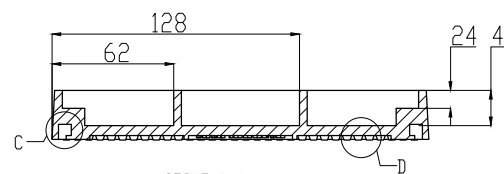

PESO APROXIMADO: Kg

	Date	Name
Dwg.		
Comp.		
Norm		

Reference Number:

COD. 11607
TDFQ30

Measures: mm

FUMINAS
FUPLASTIC

DETALHE C
ESCALA 2:1.5

DETALHE B
ESCALA 2:3

SECÃO A-A
ESCALA 1:3.5

CAIXA DE FERRO FUNDIDO

FUMINAS

Description:

PRODUTO CODIGO 11607

TAMPA TDFQ30

PESO APROXIMADO: Kg

	Date	Name
Dwg.		
Comp.		
Norm		