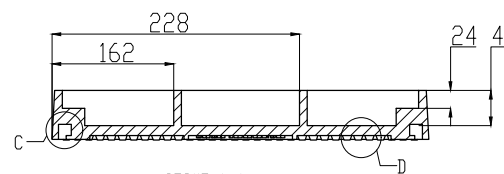

SECÃO A-A
ESCALA 1:3.5