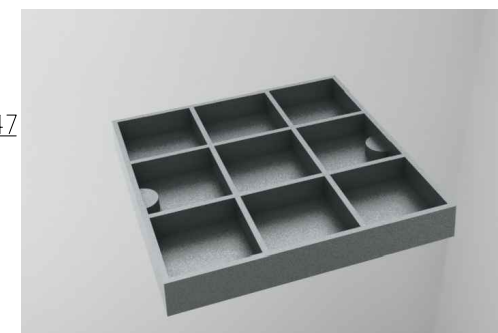

CAIXA DE FERRO FUNDIDO

**FUMINAS**

Description:

PRODUTO CODIGO 00136  
ARO TDFQ40  
PESO APROXIMADO: Kg

	Date	Name
Dwg.		
Comp.		
Norm		

Reference Number:

COD. 00136  
ARO TDFQ40

Measures: mm

**FUMINAS**  
**FUPLASTIC**

CAIXA DE FERRO FUNDIDO

**FUMINAS**

Description:  
 PRODUTO CODIGO 00136  
 MONTAGEM TDFQ40

PESO APROXIMADO: Kg

	Date	Name
Dwg.		
Comp.		
Norm		

Reference Number:  
 COD. 00136  
 TDFQ40

**FUMINAS**  
**FUPLASTIC**

DETALHE C  
ESCALA 2:1.5

DETALHE B  
ESCALA 2:3

SECÃO A-A  
ESCALA 1:3.5

CAIXA DE FERRO FUNDIDO