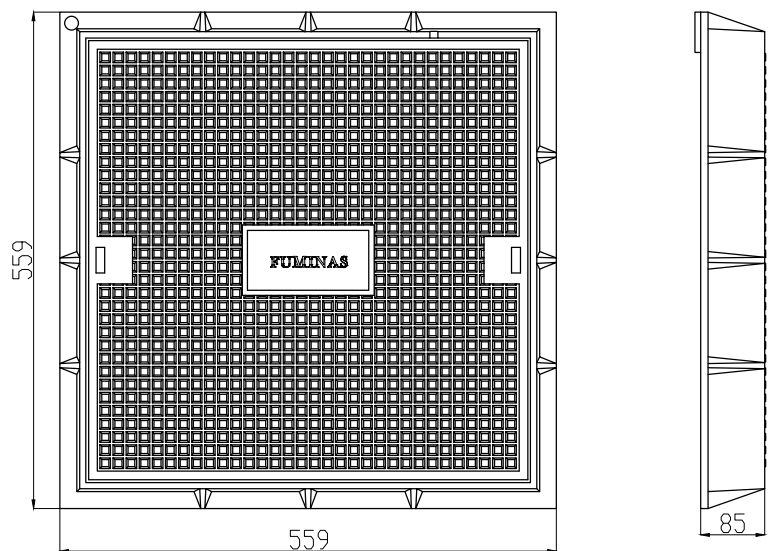

CAIXA DE FERRO FUNDIDO

FUMINAS

Description:
PRODUTO CODIGO 00136
MONTAGEM TDFQ40

PESO APROXIMADO: Kg

	Date	Name
Dwg.		
Comp.		
Norm		

Reference Number:
COD. 00136
TDFQ40

FUMINAS
FUPLASTIC