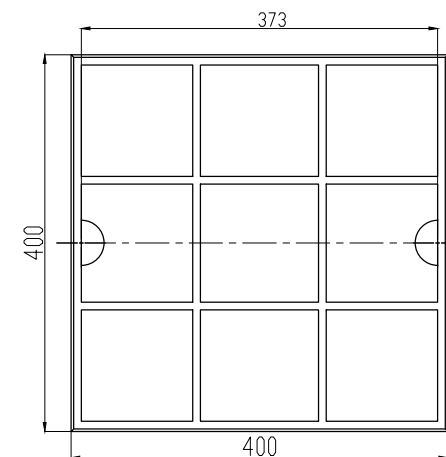

DETALHE B
ESCALA 2:3