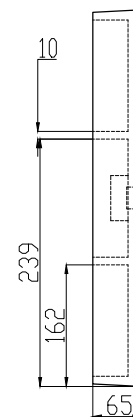

CAIXA DE FERRO FUNDIDO

**FUMINAS**

Description:

PRODUTO CODIGO 00136  
ARO TDFQ40  
PESO APROXIMADO: Kg

	Date	Name
Dwg.		
Comp.		
Norm		

Reference Number:

COD. 00136  
ARO TDFQ40

Measures: mm

**FUMINAS**  
**FUPLASTIC**

CAIXA DE FERRO FUNDIDO

**FUMINAS**

Description:  
 PRODUTO CODIGO 00136  
 MONTAGEM TDFQ40

PESO APROXIMADO: Kg

	Date	Name
Dwg.		
Comp.		
Norm		

Reference Number:  
 COD. 00136  
 TDFQ40

**FUMINAS**  
**FUPLASTIC**

DETALHE C  
ESCALA 2:1.5

DETALHE B  
ESCALA 2:3

SECÃO A-A  
ESCALA 1:3.5

CAIXA DE FERRO FUNDIDO