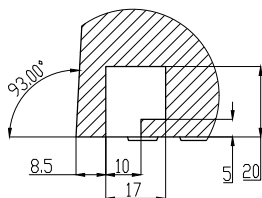

DETALHE C
ESCALA 2:1.5