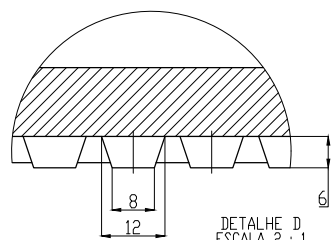

DETALHE C
ESCALA 2:1.5