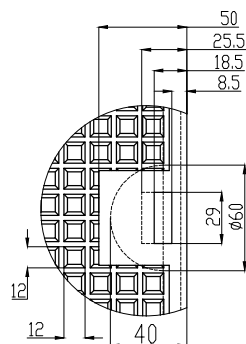

DETALHE B
ESCALA 2:3