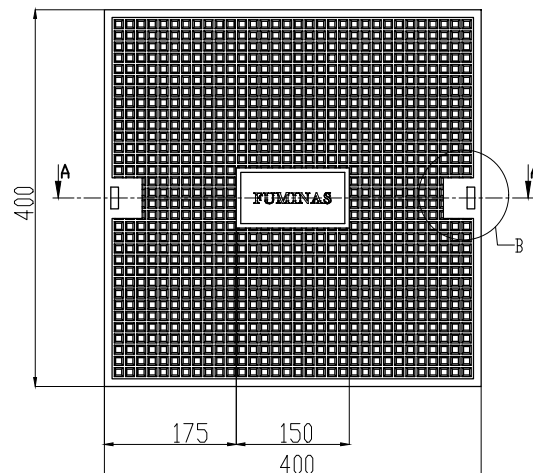

DETALHE B
ESCALA 2:3