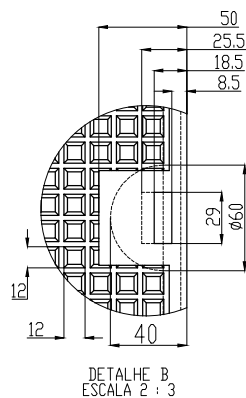

CAIXA DE FERRO FUNDIDO

FUMINAS

Description:

PRODUTO CODIGO 00138
MONTAGEM TDFQ60

PESO APROXIMADO: Kg

	Date	Name
Dwg.		
Comp.		
Norm		

Reference Number:

COD. 00138
TDFQ60

Measures: mm

FUMINAS
FUPLASTIC

CAIXA DE FERRO FUNDIDO

FUMINAS

Description:

PRODUTO CODIGO 00138
 ARO TDFQ60
 PESO APROXIMADO: Kg

	Date	Name
Dwg.		
Comp.		
Norm		

Reference Number:

COD. 00138
 ARO TDFQ60

Measures: mm

FUMINAS
FUPLASTIC

DETALHE C
ESCALA 2:1.5

CAIXA DE FERRO FUNDIDO

FUMINAS

Description:

PRODUTO CODIGO 00138

TAMPA TDFQ60

PESO APROXIMADO: Kg

	Date	Name
Dwg.		
Comp.		
Norm		

Reference Number:

COD. 00138

TDFQ60

Measures: mm

FUMINAS