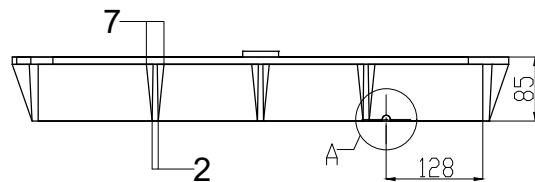

CAIXA DE FERRO FUNDIDO

FUMINAS

Description:

PRODUTO CODIGO 00138
MONTAGEM TDFQ60

PESO APROXIMADO: Kg

	Date	Name
Dwg.		
Comp.		
Norm		

Reference Number:

COD. 00138
TDFQ60

Measures: mm

FUMINAS
FUPLASTIC

CAIXA DE FERRO FUNDIDO

FUMINAS

Description:

PRODUTO CODIGO 00138
 ARO TDFQ60
 PESO APROXIMADO: Kg

	Date	Name
Dwg.		
Comp.		
Norm		

Reference Number:

COD. 00138
 ARO TDFQ60

Measures: mm

FUMINAS
FUPLASTIC

DETALHE C
ESCALA 2:1.5

CAIXA DE FERRO FUNDIDO

FUMINAS

Description:

PRODUTO CODIGO 00138

TAMPA TDFQ60

PESO APROXIMADO: Kg

	Date	Name
Dwg.		
Comp.		
Norm		

Reference Number:

COD. 00138

TDFQ60

Measures: mm

FUMINAS