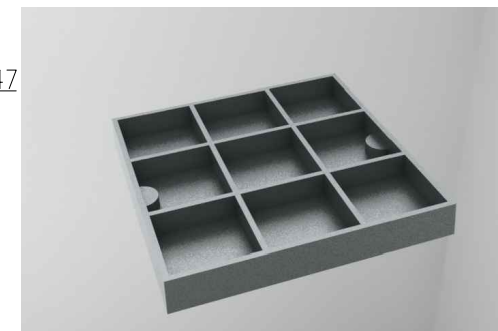

CAIXA DE FERRO FUNDIDO

FUMINAS

Description:

PRODUTO CODIGO 00138
MONTAGEM TDFQ60

PESO APROXIMADO: Kg

	Date	Name
Dwg.		
Comp.		
Norm		

Reference Number:

COD. 00138
TDFQ60

Measures: mm

FUMINAS
FUPLASTIC

CAIXA DE FERRO FUNDIDO

FUMINAS

Description:

PRODUTO CODIGO 00138
 ARO TDFQ60
 PESO APROXIMADO: Kg

	Date	Name
Dwg.		
Comp.		
Norm		

Reference Number:

COD. 00138
 ARO TDFQ60

Measures: mm

FUMINAS
FUPLASTIC

DETALHE C
ESCALA 2:1.5

CAIXA DE FERRO FUNDIDO

FUMINAS

Description:

PRODUTO CODIGO 00138