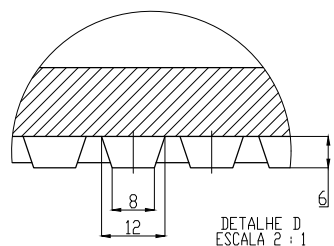

CAIXA DE FERRO FUNDIDO

FUMINAS

Description:

PRODUTO CODIGO 00138
MONTAGEM TDFQ60

PESO APROXIMADO: Kg

	Date	Name
Dwg.		
Comp.		
Norm		

Reference Number:

COD. 00138
TDFQ60

Measures: mm

FUMINAS
FUPLASTIC

CAIXA DE FERRO FUNDIDO

FUMINAS

Description:

PRODUTO CODIGO 00138
 ARO TDFQ60
 PESO APROXIMADO: Kg

	Date	Name
Dwg.		
Comp.		
Norm		

Reference Number:

COD. 00138
 ARO TDFQ60

Measures: mm

FUMINAS
FUPLASTIC

DETALHE C
ESCALA 2:1.5

CAIXA DE FERRO FUNDIDO

FUMINAS

Description:

PRODUTO CODIGO 00138

TAMPA TDFQ60

PESO APROXIMADO: Kg

	Date	Name
Dwg.		
Comp.		
Norm		

Reference Number:

COD. 00138

TDFQ60

Measures: mm

FUMINAS