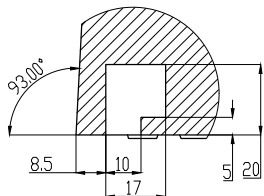

Measures: mm

FUMINAS
FUPLASTIC

CAIXA DE FERRO FUNDIDO

FUMINAS

Description:

PRODUTO CODIGO 00138
 ARO TDFQ60
 PESO APROXIMADO: Kg

	Date	Name
Dwg.		
Comp.		
Norm		

Reference Number:

COD. 00138
 ARO TDFQ60

Measures: mm

FUMINAS
FUPLASTIC

DETALHE C
ESCALA 2:1.5

CAIXA DE FERRO FUNDIDO

FUMINAS

Description:

PRODUTO CODIGO 00138

TAMPA TDFQ60

PESO APROXIMADO: Kg

	Date	Name
Dwg.		
Comp.		
Norm		

Reference Number:

COD. 00138

TDFQ60

Measures: mm

FUMINAS