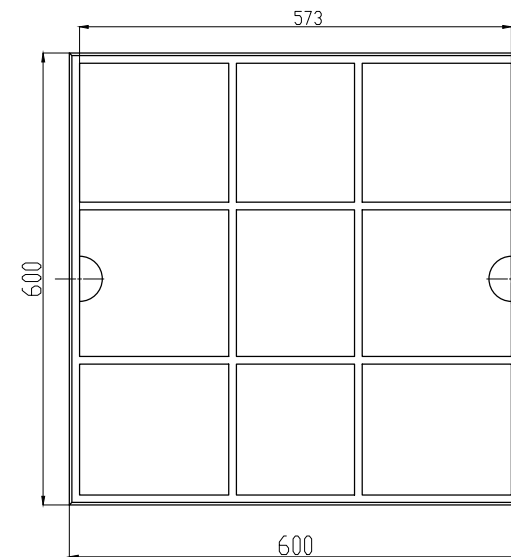

CAIXA DE FERRO FUNDIDO

FUMINAS

Description:

PRODUTO CODIGO 00138
MONTAGEM TDFQ60

PESO APROXIMADO: Kg

	Date	Name
Dwg.		
Comp.		
Norm		

Reference Number:

COD. 00138
TDFQ60

Measures: mm

FUMINAS
FUPLASTIC

CAIXA DE FERRO FUNDIDO

FUMINAS

Description:

PRODUTO CODIGO 00138
 ARO TDFQ60
 PESO APROXIMADO: Kg

	Date	Name
Dwg.		
Comp.		
Norm		

Reference Number:

COD. 00138
 ARO TDFQ60

Measures: mm

FUMINAS
FUPLASTIC

DETALHE C
ESCALA 2:1.5

CAIXA DE FERRO FUNDIDO

FUMINAS

Description:

PRODUTO CODIGO 00138