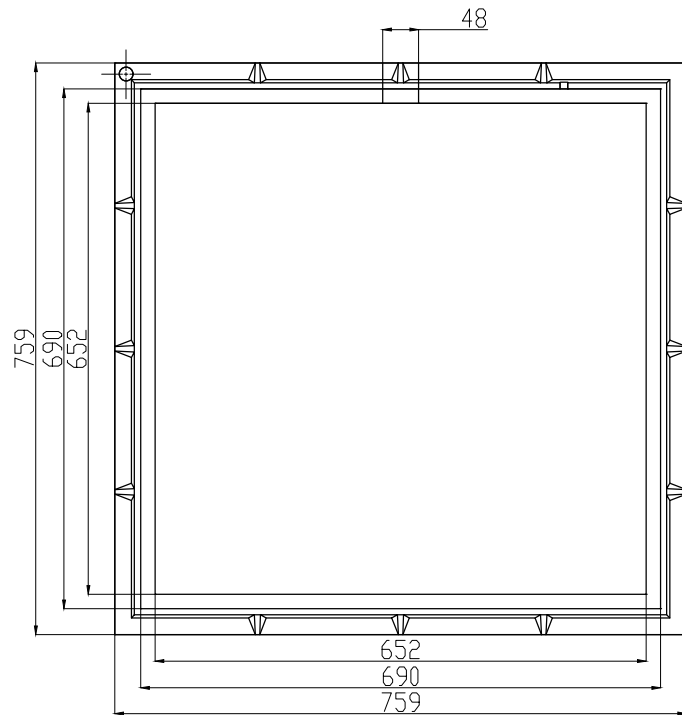

CAIXA DE FERRO FUNDIDO

FUMINAS

Description:

PRODUTO CODIGO 00138
MONTAGEM TDFQ60

PESO APROXIMADO: Kg

	Date	Name
Dwg.		
Comp.		
Norm		

Reference Number:

COD. 00138
TDFQ60

Measures: mm

FUMINAS
FUPLASTIC

CAIXA DE FERRO FUNDIDO

FUMINAS

Description:

PRODUTO CODIGO 00138
 ARO TDFQ60
 PESO APROXIMADO: Kg

	Date	Name
Dwg.		
Comp.		
Norm		

Reference Number:

COD. 00138
 ARO TDFQ60

Measures: mm

FUMINAS
FUPLASTIC

DETALHE C
ESCALA 2:1.5

CAIXA DE FERRO FUNDIDO

FUMINAS

Description:

PRODUTO CODIGO 00138

TAMPA TDFQ60

PESO APROXIMADO: Kg

	Date	Name
Dwg.		
Comp.		
Norm		

Reference Number:

COD. 00138

TDFQ60

Measures: mm

FUMINAS