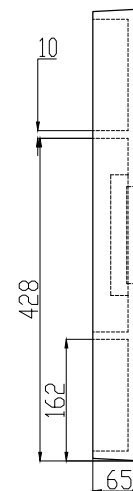

CAIXA DE FERRO FUNDIDO

FUMINAS

Description:

PRODUTO CODIGO 00138
MONTAGEM TDFQ60

PESO APROXIMADO: Kg

	Date	Name
Dwg.		
Comp.		
Norm		

Reference Number:

COD. 00138
TDFQ60

Measures: mm

FUMINAS
FUPLASTIC

CAIXA DE FERRO FUNDIDO

FUMINAS

Description:

PRODUTO CODIGO 00138
 ARO TDFQ60
 PESO APROXIMADO: Kg

	Date	Name
Dwg.		
Comp.		
Norm		

Reference Number:

COD. 00138
 ARO TDFQ60

Measures: mm

FUMINAS
FUPLASTIC

DETALHE C
ESCALA 2:1.5

CAIXA DE FERRO FUNDIDO

FUMINAS

Description:

PRODUTO CODIGO 00138

TAMPA TDFQ60

PESO APROXIMADO: Kg

	Date	Name
Dwg.		
Comp.		
Norm		

Reference Number:

COD. 00138

TDFQ60

Measures: mm

FUMINAS