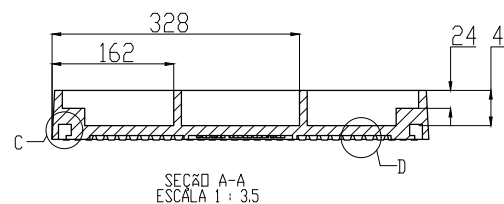

CAIXA DE FERRO FUNDIDO

FUMINAS

Description:

PRODUTO CODIGO 00138
MONTAGEM TDFQ60

PESO APROXIMADO: Kg

	Date	Name
Dwg.		
Comp.		
Norm		

Reference Number:

COD. 00138
TDFQ60

Measures: mm

FUMINAS
FUPLASTIC

CAIXA DE FERRO FUNDIDO

FUMINAS

Description:

PRODUTO CODIGO 00138
 ARO TDFQ60
 PESO APROXIMADO: Kg

	Date	Name
Dwg.		
Comp.		
Norm		

Reference Number:

COD. 00138
 ARO TDFQ60

Measures: mm

FUMINAS
FUPLASTIC

DETALHE C
ESCALA 2:1.5

CAIXA DE FERRO FUNDIDO

FUMINAS

Description:

PRODUTO CODIGO 00138

TAMPA TDFQ60

PESO APROXIMADO: Kg

	Date	Name
Dwg.		
Comp.		
Norm		

Reference Number:

COD. 00138

TDFQ60

Measures: mm

FUMINAS