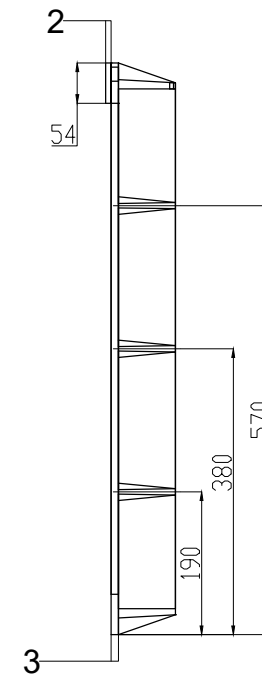

CAIXA DE FERRO FUNDIDO

FUMINAS

Description:

PRODUTO CODIGO 00138
MONTAGEM TDFQ60

PESO APROXIMADO: Kg

	Date	Name
Dwg.		
Comp.		
Norm		

Reference Number:

COD. 00138
TDFQ60

Measures: mm

FUMINAS
FUPLASTIC

CAIXA DE FERRO FUNDIDO

FUMINAS

Description:

PRODUTO CODIGO 00138
 ARO TDFQ60
 PESO APROXIMADO: Kg

	Date	Name
Dwg.		
Comp.		
Norm		

Reference Number:

COD. 00138
 ARO TDFQ60

Measures: mm

FUMINAS
FUPLASTIC

DETALHE C
ESCALA 2:1.5

CAIXA DE FERRO FUNDIDO

FUMINAS

Description:

PRODUTO CODIGO 00138

TAMPA TDFQ60

PESO APROXIMADO: Kg

	Date	Name
Dwg.		
Comp.		
Norm		

Reference Number:

COD. 00138

TDFQ60

Measures: mm

FUMINAS