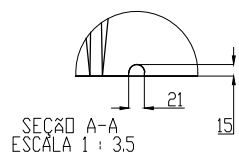

CAIXA DE FERRO FUNDIDO

FUMINAS

Description:

PRODUTO CODIGO 00138
MONTAGEM TDFQ60

PESO APROXIMADO: Kg

	Date	Name
Dwg.		
Comp.		
Norm		

Reference Number:

COD. 00138
TDFQ60

Measures: mm

FUMINAS
FUPLASTIC

CAIXA DE FERRO FUNDIDO

FUMINAS

Description:

PRODUTO CODIGO 00138
 ARO TDFQ60
 PESO APROXIMADO: Kg

	Date	Name
Dwg.		
Comp.		
Norm		

Reference Number:

COD. 00138
 ARO TDFQ60

Measures: mm

FUMINAS
FUPLASTIC

DETALHE C
ESCALA 2:1.5

CAIXA DE FERRO FUNDIDO

FUMINAS

Description:

PRODUTO CODIGO 00138

TAMPA TDFQ60

PESO APROXIMADO: Kg

	Date	Name
Dwg.		
Comp.		
Norm		

Reference Number:

COD. 00138

TDFQ60

Measures: mm

FUMINAS