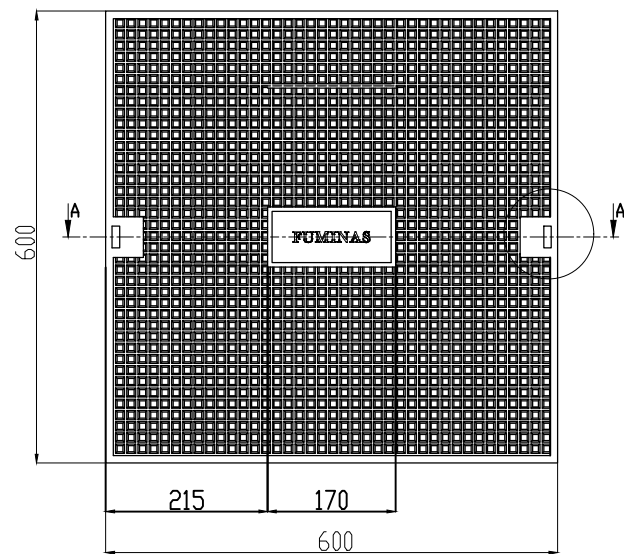

CAIXA DE FERRO FUNDIDO

FUMINAS

Description:

PRODUTO CODIGO 00138
MONTAGEM TDFQ60

PESO APROXIMADO: Kg

	Date	Name
Dwg.		
Comp.		
Norm		

Reference Number:

COD. 00138
TDFQ60

Measures: mm

FUMINAS
FUPLASTIC

CAIXA DE FERRO FUNDIDO

FUMINAS

Description:

PRODUTO CODIGO 00138
 ARO TDFQ60
 PESO APROXIMADO: Kg

	Date	Name
Dwg.		
Comp.		
Norm		

Reference Number:

COD. 00138
 ARO TDFQ60

Measures: mm

FUMINAS
FUPLASTIC

DETALHE C
ESCALA 2:1.5

CAIXA DE FERRO FUNDIDO

FUMINAS

Description:

PRODUTO CODIGO 00138

TAMPA TDFQ60

PESO APROXIMADO: Kg

	Date	Name
Dwg.		
Comp.		
Norm		

Reference Number:

COD. 00138

TDFQ60

Measures: mm

FUMINAS