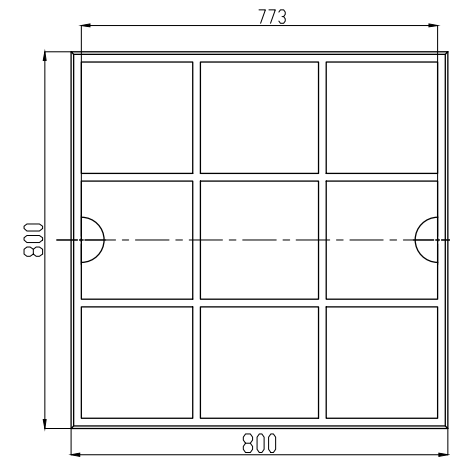

	Date	Name
Dwg.		
Comp.		
Norm		

Reference Number:
COD. 00139
TAMPA TDFQ80

Measures: mm

FUMINAS

FUPLASTIC

DETALHE C
ESCALA 2:1.5

DETALHE B
ESCALA 2:3

SECÃO A-A
ESCALA 1:3.5

COD. 00139

TDFQ80

Measures: mm

FUMINAS

FUPLASTIC