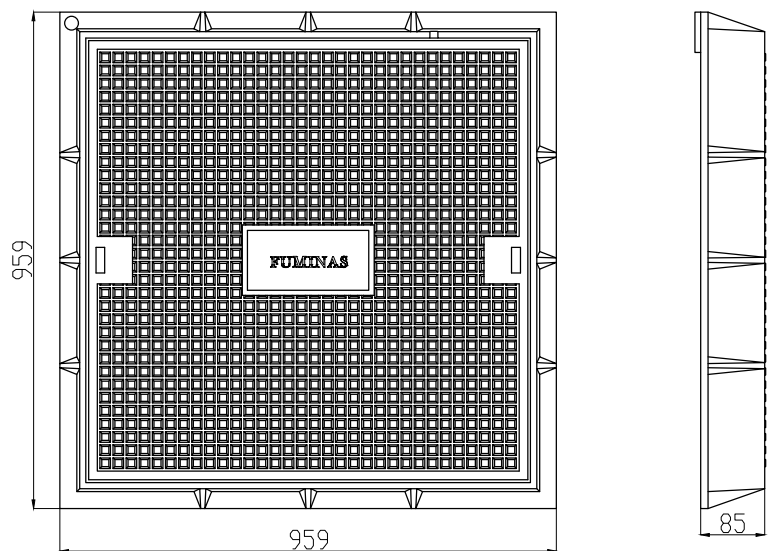

CAIXA DE FERRO FUNDIDO

FUMINAS

www.fuminas.com.br

S/ ESC.

Description:

PRODUTO CODIGO 00139
MONTAGEM TDFQ80

PESO APROXIMADO: Kg

	Date	Name
Dwg.		
Comp.		
Norm		

Reference Number:
COD. 00139
TAMPA TDFQ80

Measures: mm

FUMINAS

FUPLASTIC