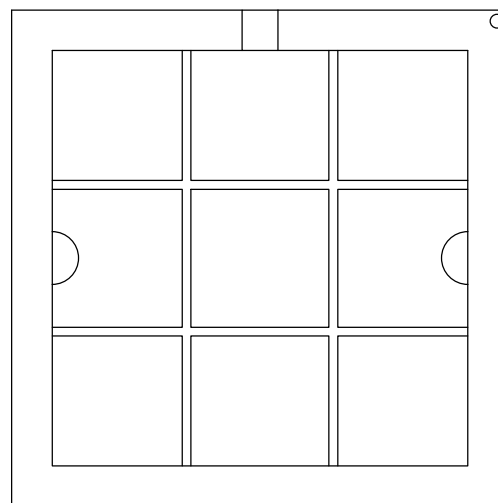

CAIXA DE FERRO FUNDIDO

FUMINAS

Description:

PRODUTO CODIGO 00139
ARO TDFQ80
PESO APROXIMADO: Kg

	Date	Name
Dwg.		
Comp.		
Norm		

Reference Number:

COD. 00139
ARO TDFQ80

Measures: mm

FUMINAS
FUPLASTIC

CAIXA DE FERRO FUNDIDO

FUMINAS

www.fuminas.com.br

S/ ESC.

Description:

PRODUTO CODIGO 00139
MONTAGEM TDFQ80

PESO APROXIMADO: Kg

	Date	Name
Dwg.		
Comp.		
Norm		

Reference Number:
COD. 00139
TAMPA TDFQ80

Measures: mm

FUMINAS

FUPLASTIC

DETALHE C
ESCALA 2:1.5

DETALHE B
ESCALA 2:3

SECÃO A-A
ESCALA 1:3.5