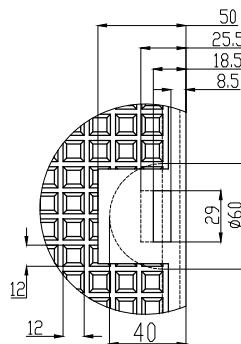

CAIXA DE FERRO FUNDIDO

FUMINAS

Description:

PRODUTO CODIGO 00139
ARO TDFQ80
PESO APROXIMADO: Kg

	Date	Name
Dwg.		
Comp.		
Norm		

Reference Number:

COD. 00139
ARO TDFQ80

Measures: mm

	Date	Name
Dwg.		
Comp.		
Norm		

Reference Number:
COD. 00139
TAMPA TDFQ80

Measures: mm

FUMINAS

FUPLASTIC

DETALHE C
ESCALA 2:1.5

DETALHE B
ESCALA 2:3

SECÃO A-A
ESCALA 1:3.5

COD. 00139

TDFQ80

Measures: mm

FUMINAS

FUPLASTIC