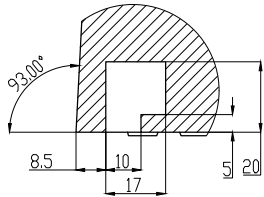

	Date	Name
Dwg.		
Comp.		
Norm		

Reference Number:
COD. 00139
TAMPA TDFQ80

Measures: mm

FUMINAS

FUPLASTIC

DETALHE C
ESCALA 2:1.5

DETALHE B
ESCALA 2:3

SECÃO A-A
ESCALA 1:3.5