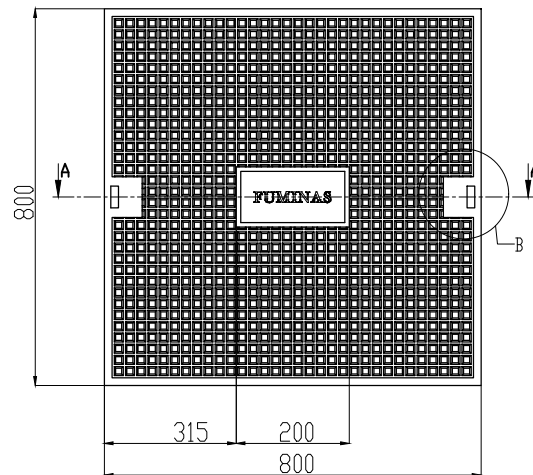

	Date	Name
Dwg.		
Comp.		
Norm		

Reference Number:
COD. 00139
TAMPA TDFQ80

Measures: mm

FUMINAS

FUPLASTIC

DETALHE C
ESCALA 2:1.5

DETALHE B
ESCALA 2:3

SECÃO A-A
ESCALA 1:3.5

COD. 00139

TDFQ80

Measures: mm

FUMINAS

FUPLASTIC