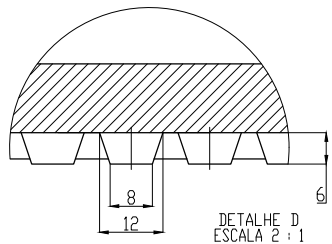

CAIXA DE FERRO FUNDIDO

FUMINAS

Description:

PRODUTO CODIGO 00139
ARO TDFQ80
PESO APROXIMADO: Kg

	Date	Name
Dwg.		
Comp.		
Norm		

Reference Number:

COD. 00139
ARO TDFQ80

Measures: mm

	Date	Name
Dwg.		
Comp.		
Norm		

Reference Number:
COD. 00139
TAMPA TDFQ80

Measures: mm

FUMINAS

FUPLASTIC

DETALHE C
ESCALA 2:1.5

DETALHE B
ESCALA 2:3

SECÃO A-A
ESCALA 1:3.5