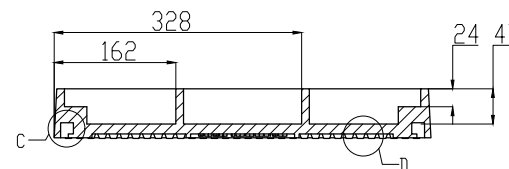

CAIXA DE FERRO FUNDIDO

FUMINAS

Description:

PRODUTO CODIGO 00139
ARO TDFQ80
PESO APROXIMADO: Kg

	Date	Name
Dwg.		
Comp.		
Norm		

Reference Number:

COD. 00139
ARO TDFQ80

Measures: mm

	Date	Name
Dwg.		
Comp.		
Norm		

Reference Number:
COD. 00139
TAMPA TDFQ80

Measures: mm

FUMINAS

FUPLASTIC

DETALHE C
ESCALA 2:1.5

DETALHE B
ESCALA 2:3

SECÃO A-A
ESCALA 1:3.5