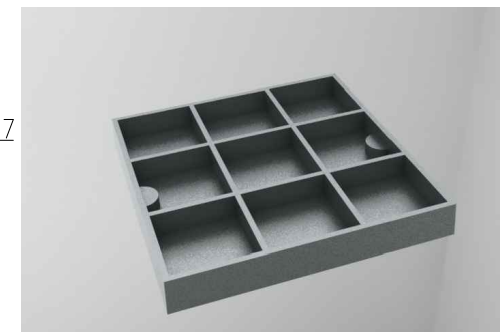

CAIXA DE FERRO FUNDIDO

FUMINAS

Description:

PRODUTO CODIGO 00139
ARO TDFQ80
PESO APROXIMADO: Kg

	Date	Name
Dwg.		
Comp.		
Norm		

Reference Number:

COD. 00139
ARO TDFQ80

Measures: mm

FUMINAS
FUPLASTIC

CAIXA DE FERRO FUNDIDO

FUMINAS

www.fuminas.com.br

S/ ESC.

Description:

PRODUTO CODIGO 00139
MONTAGEM TDFQ80

PESO APROXIMADO: Kg

CAIXA DE FERRO FUNDIDO

FUMINAS

Description:

PRODUTO CODIGO 00139

TAMPA TDFQ80

PESO APROXIMADO: Kg

	Date	Name
Dwg.		
Comp.		
Norm		

Reference Number: