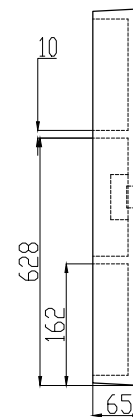

CAIXA DE FERRO FUNDIDO

FUMINAS

Description:

PRODUTO CODIGO 00139
ARO TDFQ80
PESO APROXIMADO: Kg

	Date	Name
Dwg.		
Comp.		
Norm		

Reference Number:

COD. 00139
ARO TDFQ80

Measures: mm

	Date	Name
Dwg.		
Comp.		
Norm		

Reference Number:
COD. 00139
TAMPA TDFQ80

Measures: mm

FUMINAS

FUPLASTIC

DETALHE C
ESCALA 2:1.5

DETALHE B
ESCALA 2:3

SECÃO A-A
ESCALA 1:3.5

COD. 00139

TDFQ80

Measures: mm

FUMINAS

FUPLASTIC