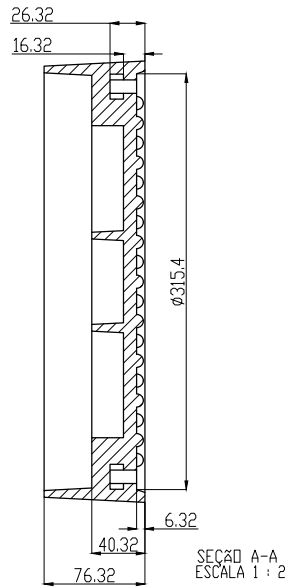

SECÃO A-A
ESCALA 1 : 2

CAIXA DE FERRO FUNDIDO

Description:
 PRODUTO CODIGO 00053
 ARO TDF-300
 PESO APROXIMADO: Kg

Dwg.	Date	Name
Comp.		
Norm		

Reference Number:
 COD. 00053
 ARO TDF-300

Measures: mm

FUMINAS

FUMINAS
FUPLASTIC

CAIXA DE FERRO FUNDIDO

FUMINAS

Description:
 PRODUTO CODIGO 00053
 MONTAGEM TDF-300
 PESO APROXIMADO: Kg

	Date	Name
Dwg.		
Comp.		
Norm		

Reference Number:

COD. 00053
 TDF-300

Measures: mm

FUMINAS
FUPLASTIC

CAIXA DE FERRO FUNDIDO

FUMINAS

Description:

PRODUTO CODIGO 00053
TAMPA TDF-300

PESO APROXIMADO: Kg

	Date	Name
Dwg.		
Comp.		
Norm		

Reference Number: