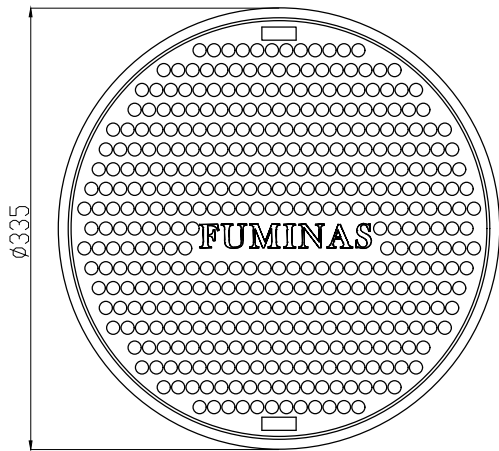

SECÃO A-A
ESCALA 1 : 2

CAIXA DE FERRO FUNDIDO

Description:
 PRODUTO CODIGO 00053
 ARO TDF-300
 PESO APROXIMADO: Kg

Dwg.	Date	Name
Comp.		
Norm		

Reference Number:
 COD. 00053
 ARO TDF-300

Measures: mm

FUMINAS

FUMINAS
FUPLASTIC

CAIXA DE FERRO FUNDIDO

FUMINAS

Description:
 PRODUTO CODIGO 00053
 MONTAGEM TDF-300
 PESO APROXIMADO: Kg

	Date	Name
Dwg.		
Comp.		
Norm		

Reference Number:

COD. 00053
 TDF-300

Measures: mm

FUMINAS
FUPLASTIC

CAIXA DE FERRO FUNDIDO

FUMINAS

Description:

PRODUTO CODIGO 00053
TAMPA TDF-300

PESO APROXIMADO: Kg

	Date	Name
Dwg.		
Comp.		
Norm		

Reference Number: