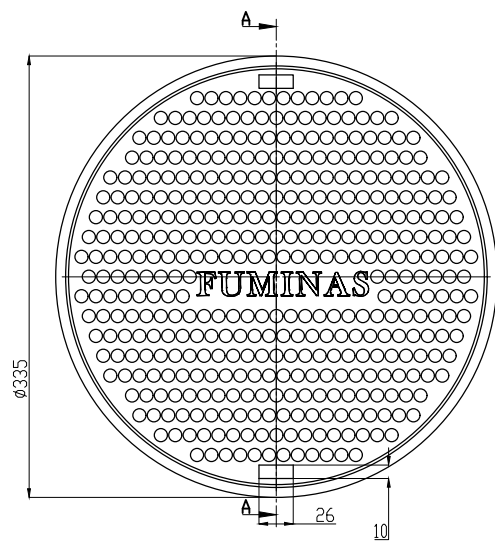

SECÃO A-A
ESCALA 1 : 2

CAIXA DE FERRO FUNDIDO

Description:
 PRODUTO CODIGO 00053
 ARO TDF-300
 PESO APROXIMADO: Kg

Dwg.	Date	Name
Comp.		
Norm		

Reference Number:
 COD. 00053
 ARO TDF-300

Measures: mm

FUMINAS

FUMINAS
FUPLASTIC

CAIXA DE FERRO FUNDIDO

FUMINAS

Description:
 PRODUTO CODIGO 00053
 MONTAGEM TDF-300
 PESO APROXIMADO: Kg

	Date	Name
Dwg.		
Comp.		
Norm		

Reference Number:

COD. 00053
 TDF-300

Measures: mm

FUMINAS
FUPLASTIC

CAIXA DE FERRO FUNDIDO

FUMINAS

Description:

PRODUTO CODIGO 00053
TAMPA TDF-300

PESO APROXIMADO: Kg

	Date	Name
Dwg.		
Comp.		
Norm		

Reference Number: