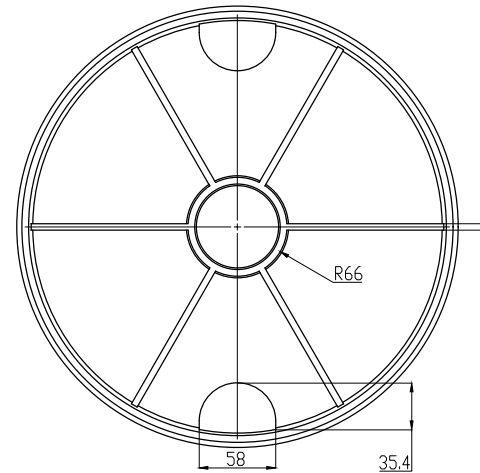

CAIXA DE FERRO FUNDIDO

FUMINAS

Description:

PRODUTO CODIGO 00053
TAMPA TDF-300

PESO APROXIMADO: Kg

	Date	Name
Dwg.		
Comp.		
Norm		

Reference Number:

COD. 00053
TAMPA TDF-300

FUMINAS
FUPLASTIC