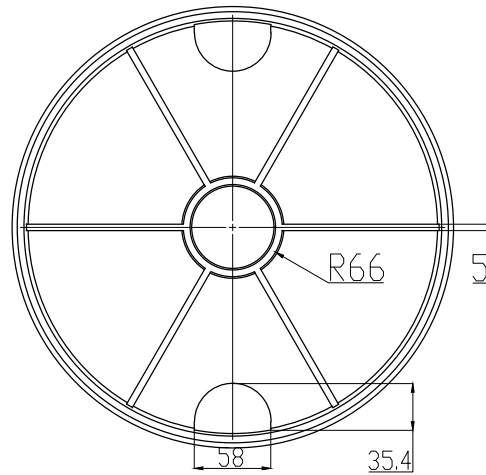

SECÃO A-A
ESCALA 1 : 2

CAIXA DE FERRO FUNDIDO

Description:
 PRODUTO CODIGO 00053
 ARO TDF-300
 PESO APROXIMADO: Kg

Dwg.	Date	Name
Comp.		
Norm		

Reference Number:
 COD. 00053
 ARO TDF-300

Measures: mm

FUMINAS

FUMINAS
FUPLASTIC

CAIXA DE FERRO FUNDIDO

FUMINAS

Description:
 PRODUTO CODIGO 00053
 MONTAGEM TDF-300
 PESO APROXIMADO: Kg

	Date	Name
Dwg.		
Comp.		
Norm		

Reference Number:

COD. 00053
 TDF-300

Measures: mm