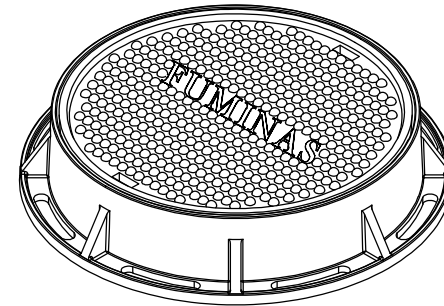

SECÃO A-A
ESCALA 1 : 2

CAIXA DE FERRO FUNDIDO

Description:
 PRODUTO CODIGO 00053
 ARO TDF-300
 PESO APROXIMADO: Kg

Dwg.	Date	Name
Comp.		
Norm		

Reference Number:
 COD. 00053
 ARO TDF-300

Measures: mm

FUMINAS

FUMINAS
FUPLASTIC

CAIXA DE FERRO FUNDIDO

FUMINAS

Description:
 PRODUTO CODIGO 00053
 MONTAGEM TDF-300
 PESO APROXIMADO: Kg

	Date	Name
Dwg.		
Comp.		
Norm		

Reference Number:

COD. 00053
 TDF-300

Measures: mm

FUMINAS
FUPLASTIC

CAIXA DE FERRO FUNDIDO

FUMINAS

Description:

PRODUTO CODIGO 00053
TAMPA TDF-300

PESO APROXIMADO: Kg

	Date	Name
Dwg.		
Comp.		
Norm		

Reference Number: