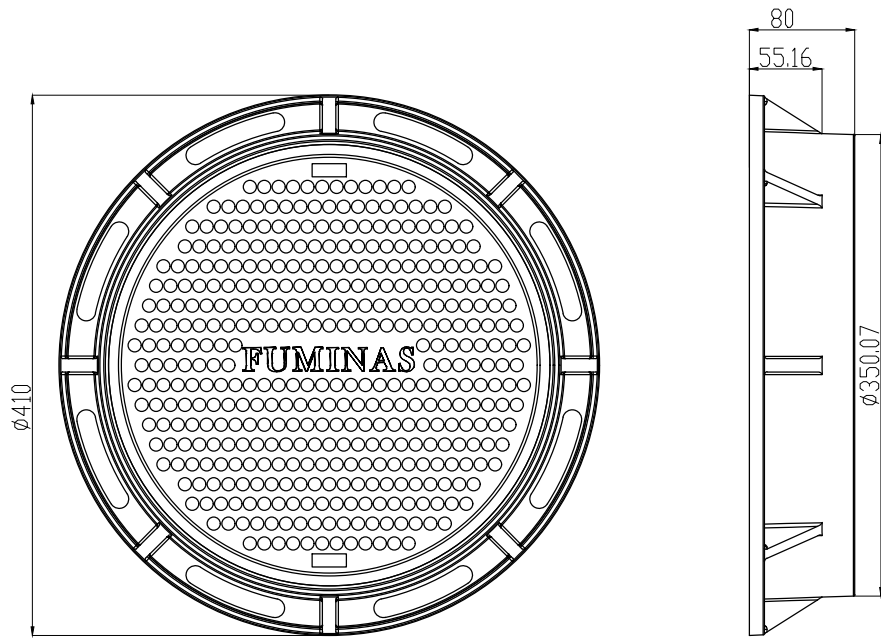

SECÃO A-A
ESCALA 1 : 2

CAIXA DE FERRO FUNDIDO

Description:
 PRODUTO CODIGO 00053
 ARO TDF-300
 PESO APROXIMADO: Kg

Dwg.	Date	Name
Comp.		
Norm		

Reference Number:
 COD. 00053
 ARO TDF-300

Measures: mm

FUMINAS

FUMINAS
FUPLASTIC

CAIXA DE FERRO FUNDIDO

FUMINAS

Description:
 PRODUTO CODIGO 00053
 MONTAGEM TDF-300
 PESO APROXIMADO: Kg

	Date	Name
Dwg.		
Comp.		
Norm		

Reference Number:

COD. 00053
 TDF-300

Measures: mm

FUMINAS
FUPLASTIC

CAIXA DE FERRO FUNDIDO

FUMINAS

Description:

PRODUTO CODIGO 00053
TAMPA TDF-300

PESO APROXIMADO: Kg

	Date	Name
Dwg.		
Comp.		
Norm		

Reference Number: