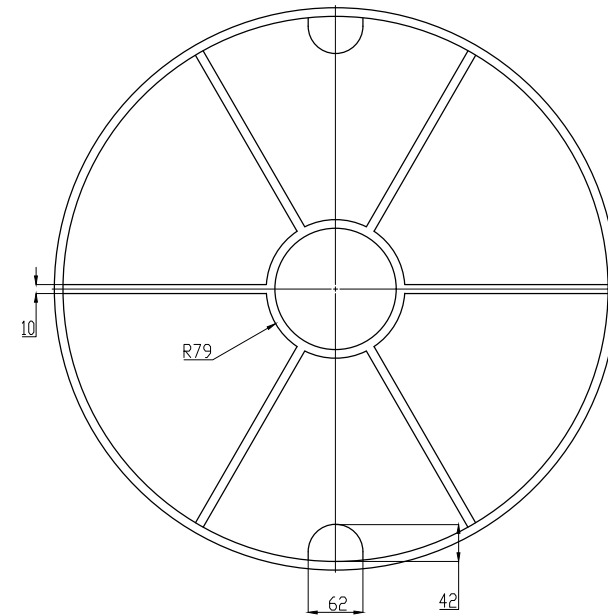

SECÃO A-A
ESCALA 1 : 2.5

CAIXA DE FERRO FUNDIDO

FUMINAS

Description:
 PRODUTO CODIGO 00054
 ARO TDFR - 600
 PESO APROXIMADO: Kg

	Date	Name
Dwg.		
Comp.		
Norm		

Reference Number:
 COD. 00054
 ARO TDFR - 600

FUMINAS
FUPLASTIC

CAIXA DE FERRO FUNDIDO

FUMINAS

Description:
 PRODUTO CODIGO 00054
 MONTAGEM TDFR- 600
 PESO APROXIMADO: Kg

	Date	Name
Dwg.		
Comp.		
Norm		

Reference Number:
 COD. 00054
 TDFR-600

FUMINAS
FUPLASTIC

SEÇÃO B-B
ESCALA 1 : 3

CAIXA DE FERRO FUNDIDO

FUMINAS

Description:
 PRODUTO CODIGO 00054
 TAMPA TDFR - 600
 PESO APROXIMADO: Kg

	Date	Name
Dwg.		
Comp.		
Norm		

Reference Number:
 COD. 00054
 TAMPA TDFR- 600