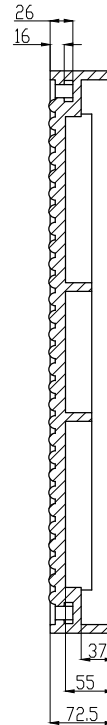

SECÃO A-A
ESCALA 1 : 2.5

CAIXA DE FERRO FUNDIDO

FUMINAS

Description:
 PRODUTO CODIGO 00054
 ARO TDFR - 600
 PESO APROXIMADO: Kg

	Date	Name
Dwg.		
Comp.		
Norm		

Reference Number:
 COD. 00054
 ARO TDFR - 600

FUMINAS
FUPLASTIC

CAIXA DE FERRO FUNDIDO

FUMINAS

Description:
 PRODUTO CODIGO 00054
 MONTAGEM TDFR- 600
 PESO APROXIMADO: Kg

	Date	Name
Dwg.		
Comp.		
Norm		

Reference Number:
 COD. 00054
 TDFR-600

FUMINAS
FUPLASTIC

SEÇÃO B-B
ESCALA 1 : 3

CAIXA DE FERRO FUNDIDO

FUMINAS

Description:
 PRODUTO CODIGO 00054
 TAMPA TDFR - 600
 PESO APROXIMADO: Kg

	Date	Name
Dwg.		
Comp.		
Norm		

Reference Number:
 COD. 00054
 TAMPA TDFR- 600