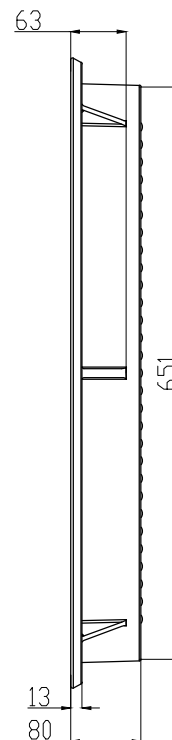

SECÃO A-A
ESCALA 1 : 2.5

CAIXA DE FERRO FUNDIDO

FUMINAS

Description:
 PRODUTO CODIGO 00054
 ARO TDFR - 600
 PESO APROXIMADO: Kg

	Date	Name
Dwg.		
Comp.		
Norm		

Reference Number:
 COD. 00054
 ARO TDFR - 600

FUMINAS
FUPLASTIC

CAIXA DE FERRO FUNDIDO

FUMINAS

Description:
 PRODUTO CODIGO 00054
 MONTAGEM TDFR- 600
 PESO APROXIMADO: Kg

	Date	Name
Dwg.		
Comp.		
Norm		

Reference Number:
 COD. 00054
 TDFR-600

FUMINAS
FUPLASTIC

SEÇÃO B-B
ESCALA 1 : 3

CAIXA DE FERRO FUNDIDO

FUMINAS

Description:
 PRODUTO CODIGO 00054
 TAMPA TDFR - 600
 PESO APROXIMADO: Kg

	Date	Name
Dwg.		
Comp.		
Norm		

Reference Number:
 COD. 00054
 TAMPA TDFR- 600