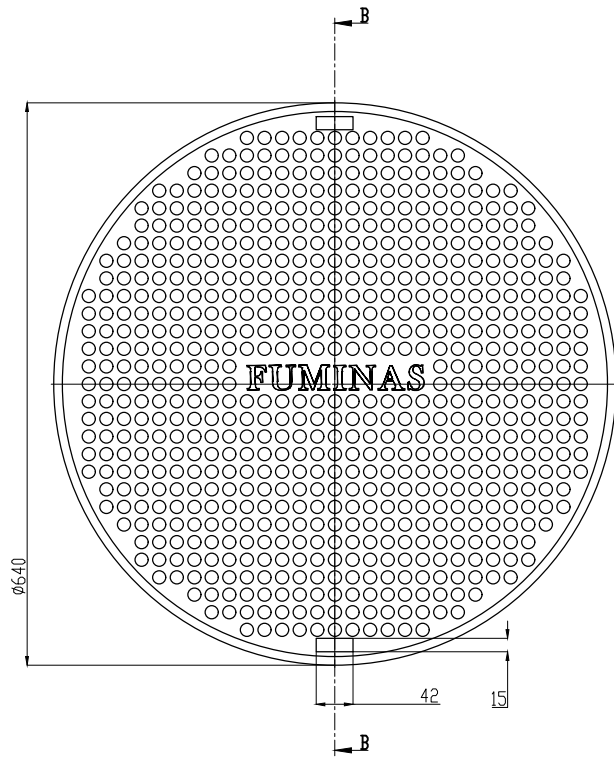

SECÃO A-A
ESCALA 1 : 2.5

CAIXA DE FERRO FUNDIDO

FUMINAS

Description:
 PRODUTO CODIGO 00054
 ARO TDFR - 600
 PESO APROXIMADO: Kg

	Date	Name
Dwg.		
Comp.		
Norm		

Reference Number:
 COD. 00054
 ARO TDFR - 600

FUMINAS
FUPLASTIC

CAIXA DE FERRO FUNDIDO

FUMINAS

Description:
 PRODUTO CODIGO 00054
 MONTAGEM TDFR- 600
 PESO APROXIMADO: Kg

	Date	Name
Dwg.		
Comp.		
Norm		

Reference Number:
 COD. 00054
 TDFR-600

FUMINAS
FUPLASTIC

SEÇÃO B-B
ESCALA 1 : 3

CAIXA DE FERRO FUNDIDO

FUMINAS

Description:
 PRODUTO CODIGO 00054
 TAMPA TDFR - 600
 PESO APROXIMADO: Kg

	Date	Name
Dwg.		
Comp.		
Norm		

Reference Number:
 COD. 00054
 TAMPA TDFR- 600