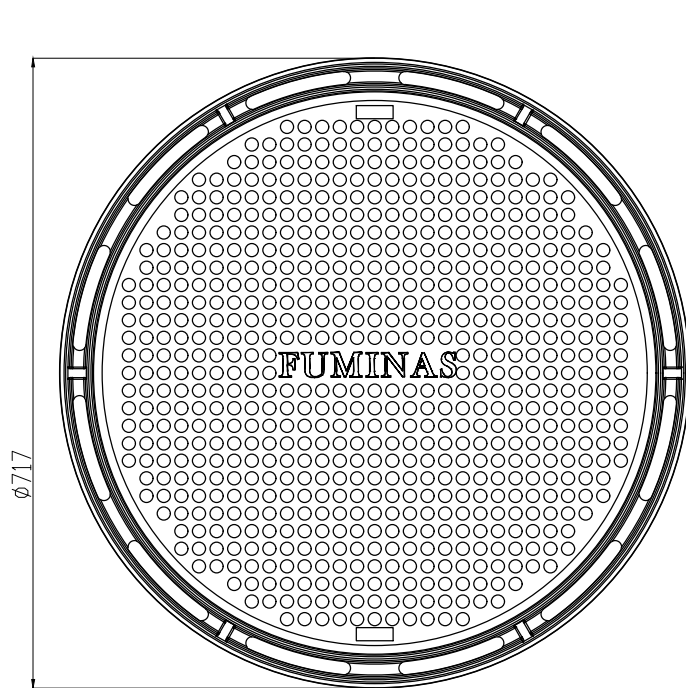

SECÃO A-A
ESCALA 1 : 2.5

CAIXA DE FERRO FUNDIDO

FUMINAS

Description:
 PRODUTO CODIGO 00054
 ARO TDFR - 600
 PESO APROXIMADO: Kg

	Date	Name
Dwg.		
Comp.		
Norm		

Reference Number:
 COD. 00054
 ARO TDFR - 600

FUMINAS
FUPLASTIC

CAIXA DE FERRO FUNDIDO

FUMINAS

Description:
 PRODUTO CODIGO 00054
 MONTAGEM TDFR- 600
 PESO APROXIMADO: Kg

	Date	Name
Dwg.		
Comp.		
Norm		

Reference Number:
 COD. 00054
 TDFR-600

FUMINAS
FUPLASTIC

SEÇÃO B-B
ESCALA 1 : 3

CAIXA DE FERRO FUNDIDO

FUMINAS

Description:
 PRODUTO CODIGO 00054
 TAMPA TDFR - 600
 PESO APROXIMADO: Kg

	Date	Name
Dwg.		
Comp.		
Norm		

Reference Number:
 COD. 00054
 TAMPA TDFR- 600