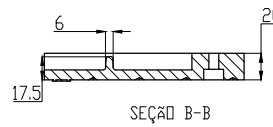

CAIXA DE FERRO FUNDIDO

**FUMINAS**

*Description:*  
 PRODUTO CODIGO 00130  
 MONTAGEM TIQ 300X600  
 PESO APROXIMADO: Kg

	Date	Name
Dwg.		
Comp.		
Norm		

Reference Number:  
 COD. 00130  
 TIQ 300X600

**FUMINAS**  
**FUPLASTIC**

CAIXA DE FERRO FUNDIDO

**FUMINAS**

Description:  
 PRODUTO CODIGO 00130  
 TAMPA TIQ 300X600  
 PESO APROXIMADO: Kg

	Date	Name
Dwg.		
Comp.		
Norm		

Reference Number:  
 COD. 00130  
 TAMPA TIQ 300X600

**FUMINAS**  
**FUPLASTIC**