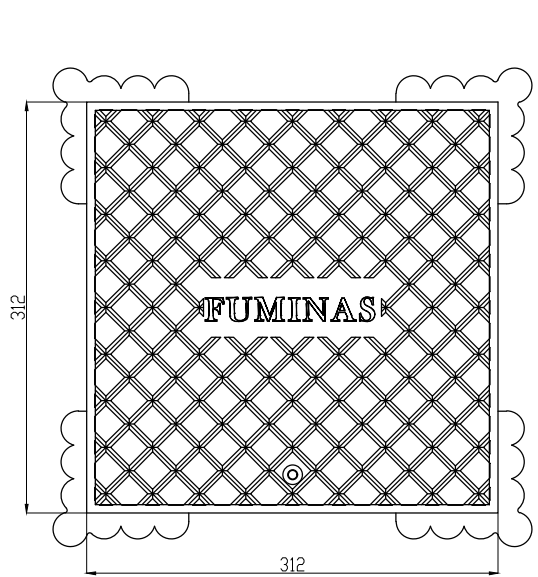

CAIXA DE FERRO FUNDIDO

FUMINAS

Description:  
 PRODUTO CODIGO 00130  
 ARO TIQ 300 x 600  
 PESO APROXIMADO: Kg

	Date	Name
Dwg.		
Comp.		
Norm		

Reference Number:  
 COD. 00130  
 ARO TIQ 300X600

**FUMINAS**  
**FUPLASTIC**

CAIXA DE FERRO FUNDIDO

**FUMINAS**

*Description:*  
 PRODUTO CODIGO 00130  
 MONTAGEM TIQ 300X600  
 PESO APROXIMADO: Kg

	Date	Name
Dwg.		
Comp.		
Norm		

Reference Number:  
 COD. 00130  
 TIQ 300X600

**FUMINAS**  
**FUPLASTIC**