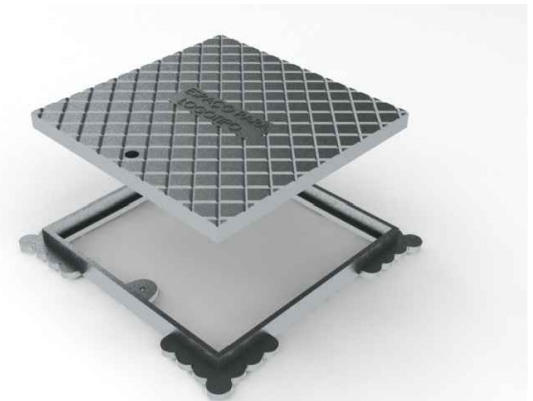

CAIXA DE FERRO FUNDIDO

FUMINAS

Description:  
 PRODUTO CODIGO 00130  
 ARO TIQ 300 x 600  
 PESO APROXIMADO: Kg

	Date	Name
Dwg.		
Comp.		
Norm		

Reference Number:  
 COD. 00130  
 ARO TIQ 300X600

**FUMINAS**  
**FUPLASTIC**

CAIXA DE FERRO FUNDIDO

**FUMINAS**

*Description:*  
 PRODUTO CODIGO 00130  
 MONTAGEM TIQ 300X600  
 PESO APROXIMADO: Kg

	Date	Name
Dwg.		
Comp.		
Norm		

Reference Number:  
 COD. 00130  
 TIQ 300X600

**FUMINAS**  
**FUPLASTIC**

CAIXA DE FERRO FUNDIDO

**FUMINAS**

Description:  
 PRODUTO CODIGO 00130  
 TAMPA TIQ 300X600  
 PESO APROXIMADO: Kg

	Date	Name
Dwg.		
Comp.		
Norm		

Reference Number:  
 COD. 00130  
 TAMPA TIQ 300X600

**FUMINAS**  
**FUPLASTIC**