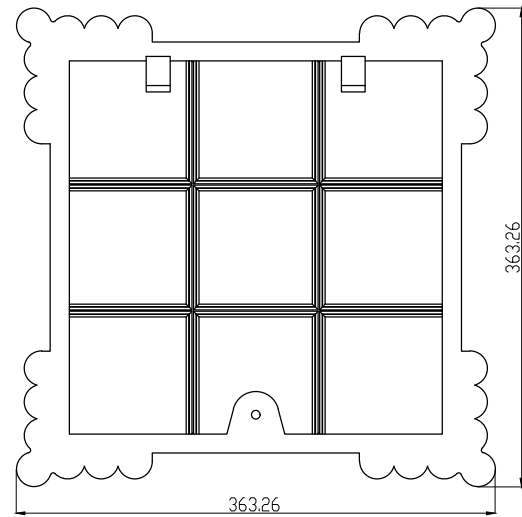

CAIXA DE FERRO FUNDIDO

FUMINAS

Description:  
 PRODUTO CODIGO 00130  
 ARO TIQ 300 x 600  
 PESO APROXIMADO: Kg

	Date	Name
Dwg.		
Comp.		
Norm		

Reference Number:  
 COD. 00130  
 ARO TIQ 300X600

**FUMINAS**  
**FUPLASTIC**

CAIXA DE FERRO FUNDIDO

**FUMINAS**

*Description:*  
 PRODUTO CODIGO 00130  
 MONTAGEM TIQ 300X600  
 PESO APROXIMADO: Kg

	Date	Name
Dwg.		
Comp.		
Norm		

Reference Number:  
 COD. 00130  
 TIQ 300X600

**FUMINAS**  
**FUPLASTIC**

CAIXA DE FERRO FUNDIDO

**FUMINAS**

Description:  
 PRODUTO CODIGO 00130  
 TAMPA TIQ 300X600  
 PESO APROXIMADO: Kg

	Date	Name
Dwg.		
Comp.		
Norm		

Reference Number:  
 COD. 00130  
 TAMPA TIQ 300X600

**FUMINAS**  
**FUPLASTIC**