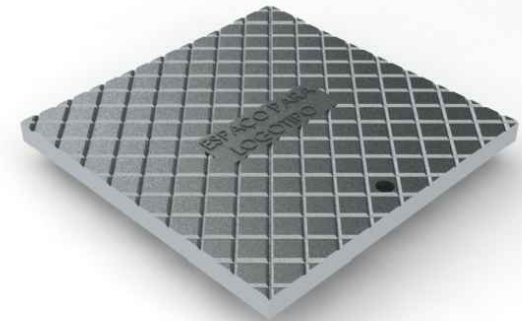

CAIXA DE FERRO FUNDIDO

FUMINAS

Description:  
 PRODUTO CODIGO 00130  
 ARO TIQ 300 x 600  
 PESO APROXIMADO: Kg

	Date	Name
Dwg.		
Comp.		
Norm		

Reference Number:  
 COD. 00130  
 ARO TIQ 300X600

**FUMINAS**  
**FUPLASTIC**

CAIXA DE FERRO FUNDIDO

**FUMINAS**

*Description:*  
 PRODUTO CODIGO 00130  
 MONTAGEM TIQ 300X600  
 PESO APROXIMADO: Kg

	Date	Name
Dwg.		
Comp.		
Norm		

Reference Number:  
 COD. 00130  
 TIQ 300X600

**FUMINAS**  
**FUPLASTIC**

CAIXA DE FERRO FUNDIDO

**FUMINAS**

Description:  
 PRODUTO CODIGO 00130  
 TAMPA TIQ 300X600  
 PESO APROXIMADO: Kg

	Date	Name
Dwg.		
Comp.		
Norm		

Reference Number:  
 COD. 00130  
 TAMPA TIQ 300X600

**FUMINAS**  
**FUPLASTIC**