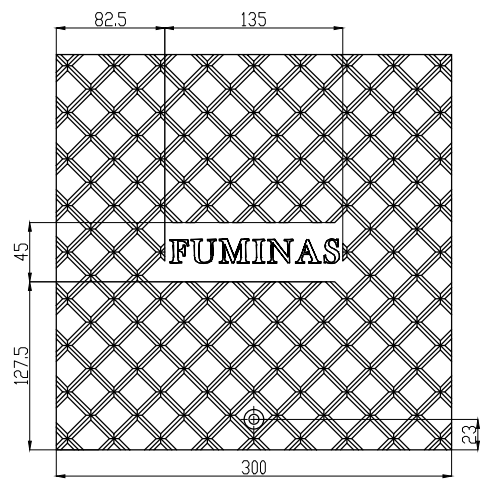

CAIXA DE FERRO FUNDIDO

FUMINAS

Description:  
 PRODUTO CODIGO 00130  
 ARO TIQ 300 x 600  
 PESO APROXIMADO: Kg

	Date	Name
Dwg.		
Comp.		
Norm		

Reference Number:  
 COD. 00130  
 ARO TIQ 300X600

**FUMINAS**  
**FUPLASTIC**

CAIXA DE FERRO FUNDIDO

**FUMINAS**

*Description:*  
 PRODUTO CODIGO 00130  
 MONTAGEM TIQ 300X600  
 PESO APROXIMADO: Kg

	Date	Name
Dwg.		
Comp.		
Norm		

Reference Number:  
 COD. 00130  
 TIQ 300X600

**FUMINAS**  
**FUPLASTIC**

CAIXA DE FERRO FUNDIDO

**FUMINAS**

Description:  
 PRODUTO CODIGO 00130  
 TAMPA TIQ 300X600  
 PESO APROXIMADO: Kg

	Date	Name
Dwg.		
Comp.		
Norm		

Reference Number:  
 COD. 00130  
 TAMPA TIQ 300X600

**FUMINAS**  
**FUPLASTIC**