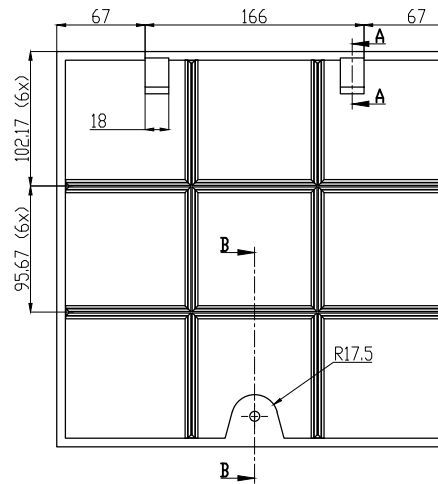

CAIXA DE FERRO FUNDIDO

FUMINAS

Description:  
 PRODUTO CODIGO 00130  
 ARO TIQ 300 x 600  
 PESO APROXIMADO: Kg

	Date	Name
Dwg.		
Comp.		
Norm		

Reference Number:  
 COD. 00130  
 ARO TIQ 300X600

**FUMINAS**  
**FUPLASTIC**

CAIXA DE FERRO FUNDIDO

**FUMINAS**

*Description:*  
 PRODUTO CODIGO 00130  
 MONTAGEM TIQ 300X600  
 PESO APROXIMADO: Kg

	Date	Name
Dwg.		
Comp.		
Norm		

Reference Number:  
 COD. 00130  
 TIQ 300X600

**FUMINAS**  
**FUPLASTIC**

CAIXA DE FERRO FUNDIDO

**FUMINAS**

Description:  
 PRODUTO CODIGO 00130  
 TAMPA TIQ 300X600  
 PESO APROXIMADO: Kg

	Date	Name
Dwg.		
Comp.		
Norm		

Reference Number:  
 COD. 00130  
 TAMPA TIQ 300X600

**FUMINAS**  
**FUPLASTIC**