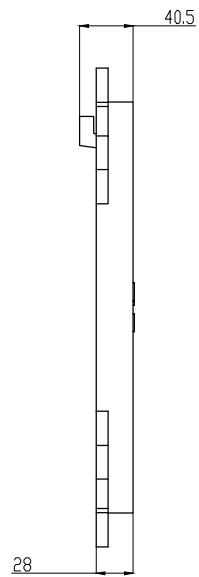

CAIXA DE FERRO FUNDIDO

FUMINAS

Description:  
 PRODUTO CODIGO 00130  
 ARO TIQ 300 x 600  
 PESO APROXIMADO: Kg

	Date	Name
Dwg.		
Comp.		
Norm		

Reference Number:  
 COD. 00130  
 ARO TIQ 300X600

**FUMINAS**  
**FUPLASTIC**

CAIXA DE FERRO FUNDIDO

**FUMINAS**

*Description:*  
 PRODUTO CODIGO 00130  
 MONTAGEM TIQ 300X600  
 PESO APROXIMADO: Kg

	Date	Name
Dwg.		
Comp.		
Norm		

Reference Number:  
 COD. 00130  
 TIQ 300X600

**FUMINAS**  
**FUPLASTIC**

CAIXA DE FERRO FUNDIDO

**FUMINAS**

Description:  
 PRODUTO CODIGO 00130  
 TAMPA TIQ 300X600  
 PESO APROXIMADO: Kg

	Date	Name
Dwg.		
Comp.		
Norm		

Reference Number:  
 COD. 00130  
 TAMPA TIQ 300X600

**FUMINAS**  
**FUPLASTIC**