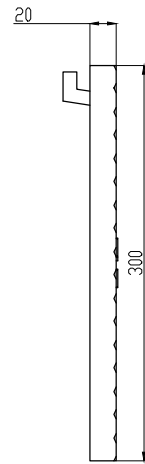

CAIXA DE FERRO FUNDIDO

FUMINAS

Description:  
 PRODUTO CODIGO 00130  
 ARO TIQ 300 x 600  
 PESO APROXIMADO: Kg

	Date	Name
Dwg.		
Comp.		
Norm		

Reference Number:  
 COD. 00130  
 ARO TIQ 300X600

**FUMINAS**  
**FUPLASTIC**

CAIXA DE FERRO FUNDIDO

**FUMINAS**

*Description:*  
 PRODUTO CODIGO 00130  
 MONTAGEM TIQ 300X600  
 PESO APROXIMADO: Kg

	Date	Name
Dwg.		
Comp.		
Norm		

Reference Number:  
 COD. 00130  
 TIQ 300X600

**FUMINAS**  
**FUPLASTIC**

CAIXA DE FERRO FUNDIDO

**FUMINAS**

Description:  
 PRODUTO CODIGO 00130  
 TAMPA TIQ 300X600  
 PESO APROXIMADO: Kg

	Date	Name
Dwg.		
Comp.		
Norm		

Reference Number:  
 COD. 00130  
 TAMPA TIQ 300X600

**FUMINAS**  
**FUPLASTIC**