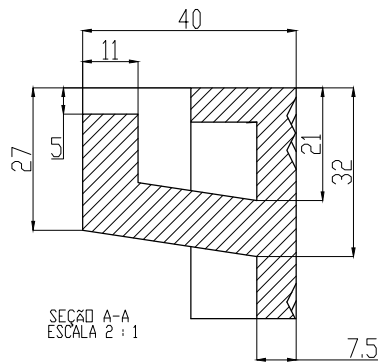

CAIXA DE FERRO FUNDIDO

FUMINAS

Description:  
 PRODUTO CODIGO 00130  
 ARO TIQ 300 x 600  
 PESO APROXIMADO: Kg

	Date	Name
Dwg.		
Comp.		
Norm		

Reference Number:  
 COD. 00130  
 ARO TIQ 300X600

**FUMINAS**  
**FUPLASTIC**

CAIXA DE FERRO FUNDIDO

**FUMINAS**

*Description:*  
 PRODUTO CODIGO 00130  
 MONTAGEM TIQ 300X600  
 PESO APROXIMADO: Kg

	Date	Name
Dwg.		
Comp.		
Norm		

Reference Number:  
 COD. 00130  
 TIQ 300X600

**FUMINAS**  
**FUPLASTIC**

CAIXA DE FERRO FUNDIDO

**FUMINAS**

Description:  
 PRODUTO CODIGO 00130  
 TAMPA TIQ 300X600  
 PESO APROXIMADO: Kg

	Date	Name
Dwg.		
Comp.		
Norm		

Reference Number:  
 COD. 00130  
 TAMPA TIQ 300X600

**FUMINAS**  
**FUPLASTIC**