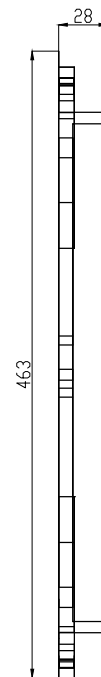

CAIXA DE FERRO FUNDIDO

**FUMINAS**

Description:  
 PRODUTO CODIGO 00131  
 ARO TIQ 400 x 600  
 PESO APROXIMADO: Kg

	Date	Name
Dwg.		
Comp.		
Norm		

Reference Number:  
 COD. 00131  
 ARO TIQ 400X600

**FUMINAS**  
**FUPLASTIC**

CAIXA DE FERRO FUNDIDO

FUMINAS

Description:  
 PRODUTO CODIGO 00131  
 ARO TIQ 400 x 600  
 PESO APROXIMADO: Kg

	Date	Name
Dwg.		
Comp.		
Norm		

Reference Number:  
 COD. 00131  
 ARO TIQ 400X600

**FUMINAS**  
**FUPLASTIC**

CAIXA DE FERRO FUNDIDO

FUMINAS

Description:  
 PRODUTO CODIGO 00131  
 TAMPA TIQ 400X600  
 PESO APROXIMADO: Kg

	Date	Name
Dwg.		
Comp.		
Norm		

Reference Number:  
 COD. 00131  
 TAMPA TIQ 400X600

**FUMINAS**  
**FUPLASTIC**