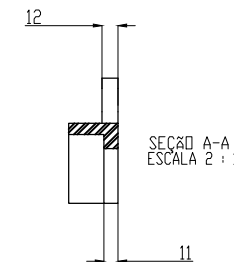

CAIXA DE FERRO FUNDIDO

**FUMINAS**

Description:  
 PRODUTO CODIGO 00131  
 ARO TIQ 400 x 600  
 PESO APROXIMADO: Kg

	Date	Name
Dwg.		
Comp.		
Norm		

Reference Number:  
 COD. 00131  
 ARO TIQ 400X600

**FUMINAS**  
**FUPLASTIC**

CAIXA DE FERRO FUNDIDO

FUMINAS

Description:  
 PRODUTO CODIGO 00131  
 ARO TIQ 400 x 600  
 PESO APROXIMADO: Kg

	Date	Name
Dwg.		
Comp.		
Norm		

Reference Number:  
 COD. 00131  
 ARO TIQ 400X600

**FUMINAS**  
**FUPLASTIC**

CAIXA DE FERRO FUNDIDO

FUMINAS

Description:  
 PRODUTO CODIGO 00131  
 TAMPA TIQ 400X600  
 PESO APROXIMADO: Kg

	Date	Name
Dwg.		
Comp.		
Norm		

Reference Number:  
 COD. 00131  
 TAMPA TIQ 400X600

**FUMINAS**  
**FUPLASTIC**