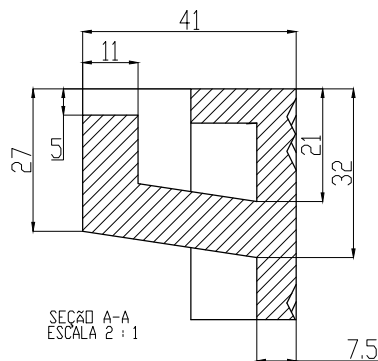

CAIXA DE FERRO FUNDIDO

FUMINAS

Description:  
 PRODUTO CODIGO 00131  
 ARO TIQ 400 x 600  
 PESO APROXIMADO: Kg

	Date	Name
Dwg.		
Comp.		
Norm		

Reference Number:  
 COD. 00131  
 ARO TIQ 400X600

**FUMINAS**  
**FUPLASTIC**

CAIXA DE FERRO FUNDIDO

FUMINAS

Description:  
 PRODUTO CODIGO 00131  
 TAMPA TIQ 400X600  
 PESO APROXIMADO: Kg

	Date	Name
Dwg.		
Comp.		
Norm		

Reference Number:  
 COD. 00131  
 TAMPA TIQ 400X600

**FUMINAS**  
**FUPLASTIC**