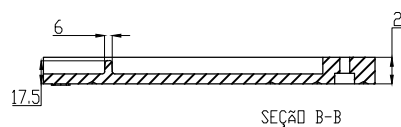

CAIXA DE FERRO FUNDIDO

FUMINAS

Description:  
 PRODUTO CODIGO 00131  
 ARO TIQ 400 x 600  
 PESO APROXIMADO: Kg

	Date	Name
Dwg.		
Comp.		
Norm		

Reference Number:  
 COD. 00131  
 ARO TIQ 400X600

**FUMINAS**  
**FUPLASTIC**