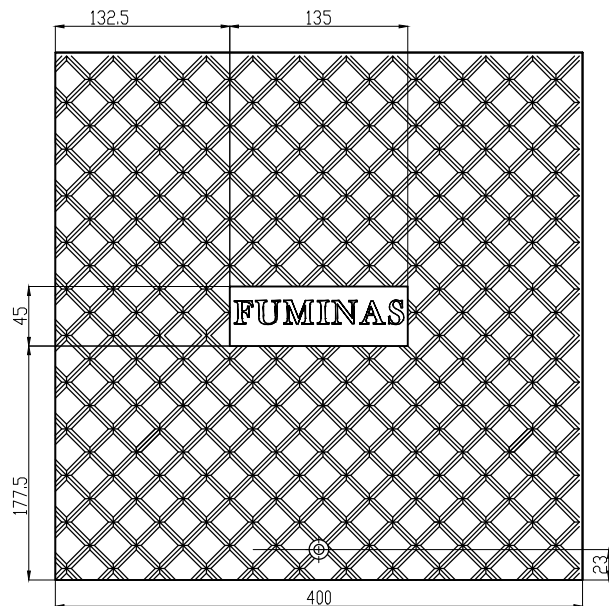

CAIXA DE FERRO FUNDIDO

**FUMINAS**

Description:  
 PRODUTO CODIGO 00131  
 ARO TIQ 400 x 600  
 PESO APROXIMADO: Kg

	Date	Name
Dwg.		
Comp.		
Norm		

Reference Number:  
 COD. 00131  
 ARO TIQ 400X600

**FUMINAS**  
**FUPLASTIC**

CAIXA DE FERRO FUNDIDO

FUMINAS

Description:  
 PRODUTO CODIGO 00131  
 ARO TIQ 400 x 600  
 PESO APROXIMADO: Kg

	Date	Name
Dwg.		
Comp.		
Norm		

Reference Number:  
 COD. 00131  
 ARO TIQ 400X600

**FUMINAS**  
**FUPLASTIC**