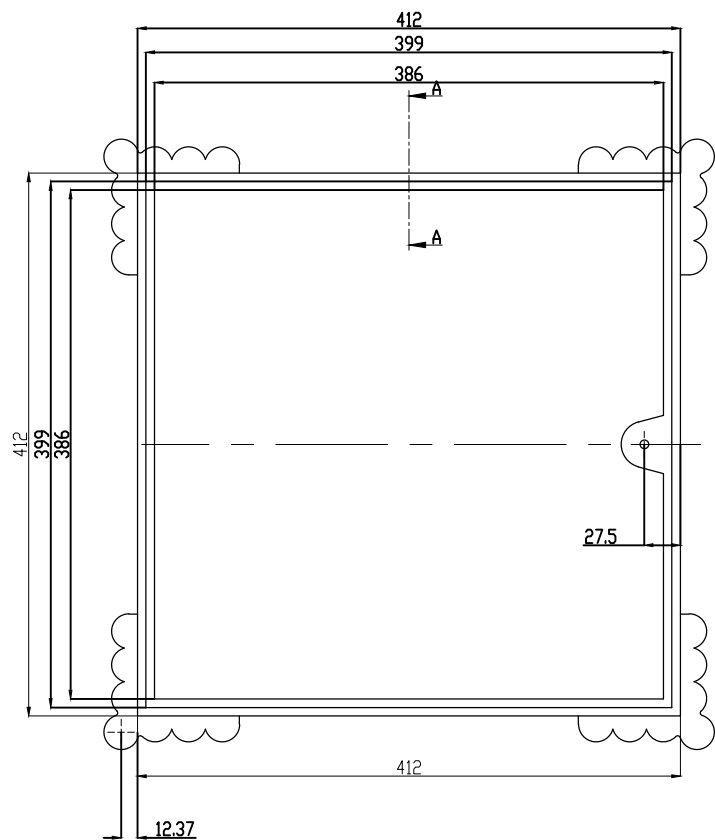

CAIXA DE FERRO FUNDIDO

**FUMINAS**

Description:  
 PRODUTO CODIGO 00131  
 ARO TIQ 400 x 600  
 PESO APROXIMADO: Kg

	Date	Name
Dwg.		
Comp.		
Norm		

Reference Number:  
 COD. 00131  
 ARO TIQ 400X600

**FUMINAS**  
**FUPLASTIC**

CAIXA DE FERRO FUNDIDO

FUMINAS

Description:  
 PRODUTO CODIGO 00131  
 ARO TIQ 400 x 600  
 PESO APROXIMADO: Kg

	Date	Name
Dwg.		
Comp.		
Norm		

Reference Number:  
 COD. 00131  
 ARO TIQ 400X600

**FUMINAS**  
**FUPLASTIC**