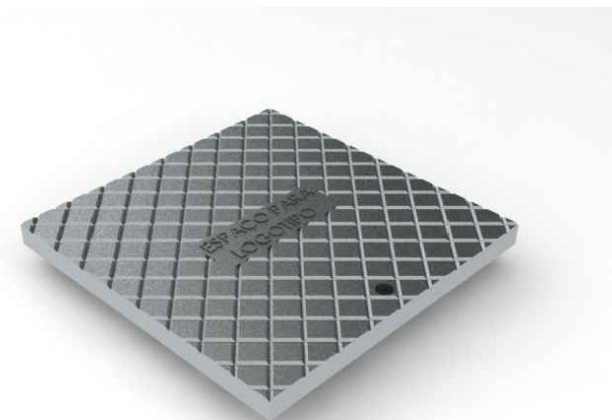

CAIXA DE FERRO FUNDIDO

**FUMINAS**

Description:  
 PRODUTO CODIGO 00131  
 ARO TIQ 400 x 600  
 PESO APROXIMADO: Kg

	Date	Name
Dwg.		
Comp.		
Norm		

Reference Number:  
 COD. 00131  
 ARO TIQ 400X600

**FUMINAS**  
**FUPLASTIC**

CAIXA DE FERRO FUNDIDO

FUMINAS

Description:  
 PRODUTO CODIGO 00131  
 ARO TIQ 400 x 600  
 PESO APROXIMADO: Kg

	Date	Name
Dwg.		
Comp.		
Norm		

Reference Number:  
 COD. 00131  
 ARO TIQ 400X600

**FUMINAS**  
**FUPLASTIC**

CAIXA DE FERRO FUNDIDO

FUMINAS

Description:  
 PRODUTO CODIGO 00131  
 TAMPA TIQ 400X600  
 PESO APROXIMADO: Kg

	Date	Name
Dwg.		
Comp.		
Norm		

Reference Number:  
 COD. 00131  
 TAMPA TIQ 400X600

**FUMINAS**  
**FUPLASTIC**