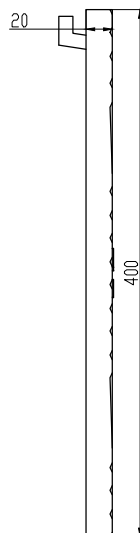

CAIXA DE FERRO FUNDIDO

**FUMINAS**

Description:  
 PRODUTO CODIGO 00131  
 ARO TIQ 400 x 600  
 PESO APROXIMADO: Kg

	Date	Name
Dwg.		
Comp.		
Norm		

Reference Number:  
 COD. 00131  
 ARO TIQ 400X600

**FUMINAS**  
**FUPLASTIC**

CAIXA DE FERRO FUNDIDO

FUMINAS

Description:  
 PRODUTO CODIGO 00131  
 ARO TIQ 400 x 600  
 PESO APROXIMADO: Kg

	Date	Name
Dwg.		
Comp.		
Norm		

Reference Number:  
 COD. 00131  
 ARO TIQ 400X600

**FUMINAS**  
**FUPLASTIC**

CAIXA DE FERRO FUNDIDO

FUMINAS

Description:  
 PRODUTO CODIGO 00131  
 TAMPA TIQ 400X600  
 PESO APROXIMADO: Kg

	Date	Name
Dwg.		
Comp.		
Norm		

Reference Number:  
 COD. 00131  
 TAMPA TIQ 400X600

**FUMINAS**  
**FUPLASTIC**