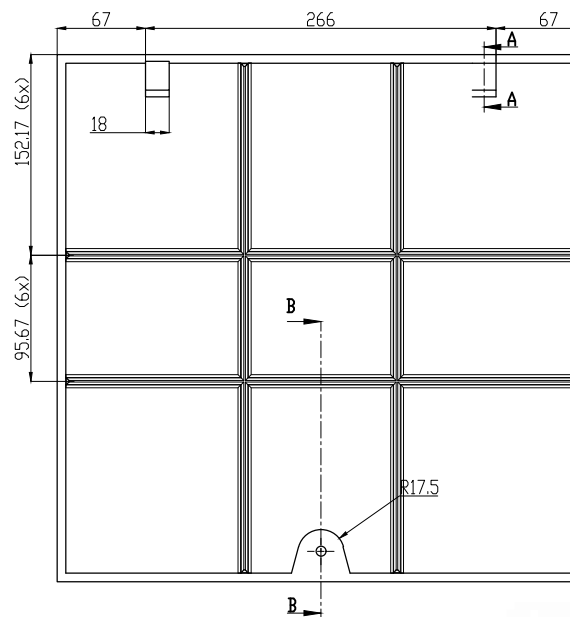

CAIXA DE FERRO FUNDIDO

**FUMINAS**

Description:  
 PRODUTO CODIGO 00131  
 ARO TIQ 400 x 600  
 PESO APROXIMADO: Kg

	Date	Name
Dwg.		
Comp.		
Norm		

Reference Number:  
 COD. 00131  
 ARO TIQ 400X600

**FUMINAS**  
**FUPLASTIC**

CAIXA DE FERRO FUNDIDO

FUMINAS

Description:  
 PRODUTO CODIGO 00131  
 ARO TIQ 400 x 600  
 PESO APROXIMADO: Kg

	Date	Name
Dwg.		
Comp.		
Norm		

Reference Number:  
 COD. 00131  
 ARO TIQ 400X600

**FUMINAS**  
**FUPLASTIC**

CAIXA DE FERRO FUNDIDO

FUMINAS

Description:  
 PRODUTO CODIGO 00131  
 TAMPA TIQ 400X600  
 PESO APROXIMADO: Kg

	Date	Name
Dwg.		
Comp.		
Norm		

Reference Number:  
 COD. 00131  
 TAMPA TIQ 400X600

**FUMINAS**  
**FUPLASTIC**