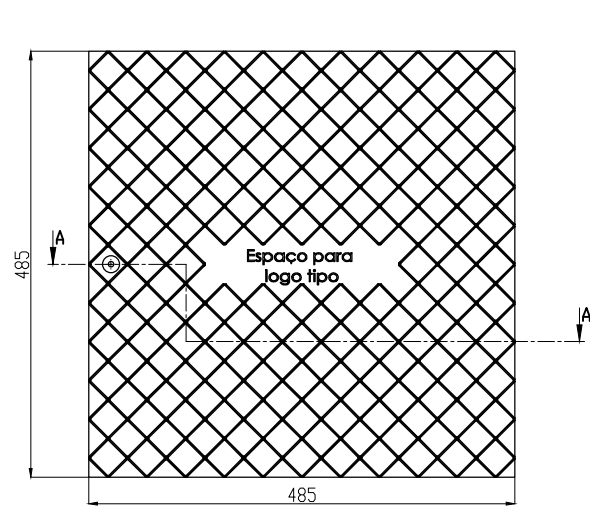

CAIXA DE FERRO FUNDIDO

FUMINAS

Description:

PRODUTO CODIGO 00132
TAMPA TIQ 50

PESO APROXIMADO: Kg

	Date	Name
Dwg.		
Comp.		
Norm		

Reference Number:

COD. 00132
TAMPA TIQ 50

Measures: mm

FUMINAS

FUPLASTIC