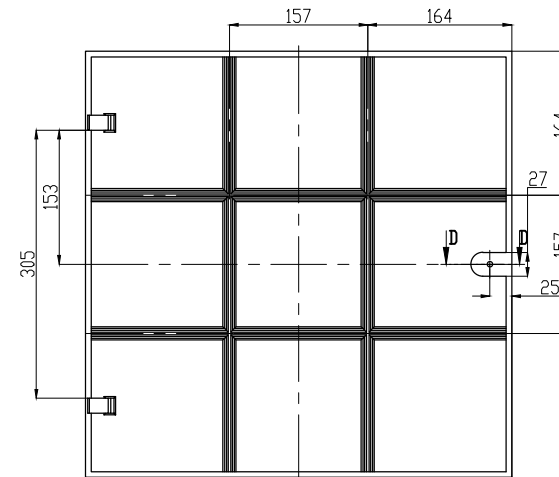

CAIXA DE FERRO FUNDIDO

FUMINAS

Description:

PRODUTO CODIGO 00132
TAMPA TIQ 50

PESO APROXIMADO: Kg

	Date	Name
Dwg.		
Comp.		
Norm		

Reference Number:

COD. 00132
TAMPA TIQ 50

Measures: mm

FUMINAS

FUPLASTIC