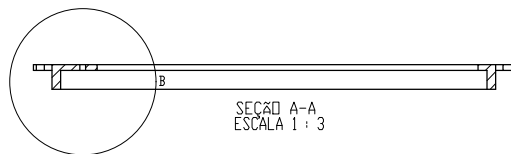

CAIXA DE FERRO FUNDIDO

FUMINAS

www.fuminas.com.br

ESC. 1:2

Description:

PRODUTO CODIGO 00132
 MONTAGEM TIQ 50
 PESO APROXIMADO: Kg

	Date	Name
Dwg.		
Comp.		
Norm		

Reference Number:

COD. 00132
 TIQ 50

Measures: mm

FUMINAS

FUPLASTIC

CAIXA DE FERRO FUNDIDO

FUMINAS

Description:
 PRODUTO CODIGO 00132
 REQUADRO TIQ 50
 PESO APROXIMADO: Kg

	Date	Name
Dwg.		
Comp.		
Norm		