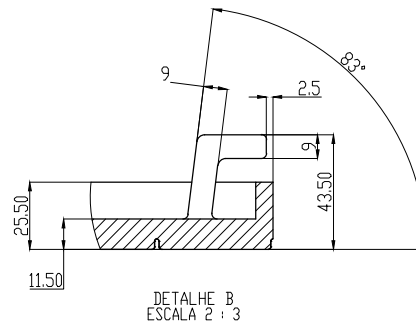

CAIXA DE FERRO FUNDIDO

FUMINAS

Description:

PRODUTO CODIGO 00132
TAMPA TIQ 50

PESO APROXIMADO: Kg

	Date	Name
Dwg.		
Comp.		
Norm		

Reference Number:

COD. 00132
TAMPA TIQ 50

Measures: mm

FUMINAS

FUPLASTIC