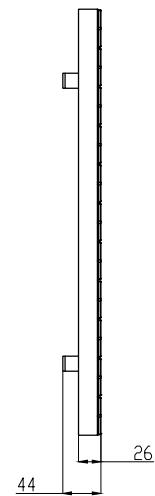

CAIXA DE FERRO FUNDIDO

FUMINAS

www.fuminas.com.br

ESC. 1:2

Description:

PRODUTO CODIGO 00132
 MONTAGEM TIQ 50
 PESO APROXIMADO: Kg

	Date	Name
Dwg.		
Comp.		
Norm		

Reference Number:

COD. 00132
 TIQ 50

Measures: mm

FUMINAS

FUPLASTIC

CAIXA DE FERRO FUNDIDO

FUMINAS

Description:
 PRODUTO CODIGO 00132
 REQUADRO TIQ 50
 PESO APROXIMADO: Kg

	Date	Name
Dwg.		
Comp.		
Norm		

Reference Number:
 COD. 00132
 TIQ 50

FUMINAS

FUPLASTIC

CAIXA DE FERRO FUNDIDO

FUMINAS

Description:

PRODUTO CODIGO 00132
TAMPA TIQ 50

PESO APROXIMADO: Kg

	Date	Name
Dwg.		
Comp.		
Norm		

Reference Number:

COD. 00132
TAMPA TIQ 50

Measures: mm

FUMINAS

FUPLASTIC