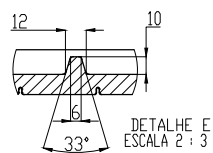

CAIXA DE FERRO FUNDIDO

FUMINAS

Description:

PRODUTO CODIGO 00132
TAMPA TIQ 50

PESO APROXIMADO: Kg

	Date	Name
Dwg.		
Comp.		
Norm		

Reference Number:

COD. 00132
TAMPA TIQ 50

Measures: mm

FUMINAS

FUPLASTIC