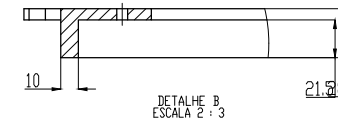

CAIXA DE FERRO FUNDIDO

FUMINAS

www.fuminas.com.br

ESC. 1:2

Description:

PRODUTO CODIGO 00132
 MONTAGEM TIQ 50
 PESO APROXIMADO: Kg

	Date	Name
Dwg.		
Comp.		
Norm		

Reference Number:

COD. 00132
 TIQ 50

Measures: mm

FUMINAS

FUPLASTIC

CAIXA DE FERRO FUNDIDO

FUMINAS

Description:
 PRODUTO CODIGO 00132
 REQUADRO TIQ 50
 PESO APROXIMADO: Kg

	Date	Name
Dwg.		
Comp.		
Norm		