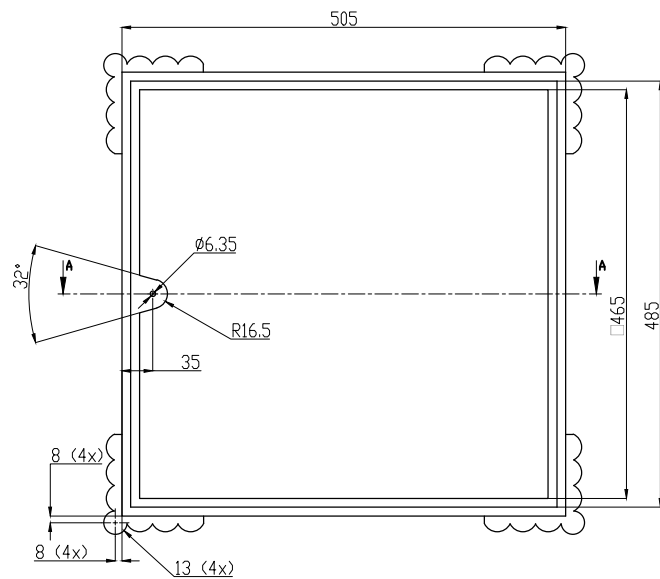

CAIXA DE FERRO FUNDIDO

FUMINAS

www.fuminas.com.br

ESC. 1:2

Description:

PRODUTO CODIGO 00132
 MONTAGEM TIQ 50
 PESO APROXIMADO: Kg

	Date	Name
Dwg.		
Comp.		
Norm		

Reference Number:

COD. 00132
 TIQ 50

Measures: mm

FUMINAS

FUPLASTIC

CAIXA DE FERRO FUNDIDO

FUMINAS

Description:
 PRODUTO CODIGO 00132
 REQUADRO TIQ 50
 PESO APROXIMADO: Kg

	Date	Name
Dwg.		
Comp.		
Norm		

	Date	Name
Dwg.		
Comp.		
Norm		

Reference Number:

COD. 00132
TAMPA TIQ 50

Measures: mm

FUMINAS

FUPLASTIC