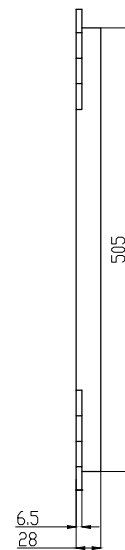

CAIXA DE FERRO FUNDIDO

FUMINAS

www.fuminas.com.br

ESC. 1:2

Description:

PRODUTO CODIGO 00132
 MONTAGEM TIQ 50
 PESO APROXIMADO: Kg

	Date	Name
Dwg.		
Comp.		
Norm		

Reference Number:

COD. 00132
 TIQ 50

Measures: mm

FUMINAS

FUPLASTIC

CAIXA DE FERRO FUNDIDO

FUMINAS

Description:
 PRODUTO CODIGO 00132
 REQUADRO TIQ 50
 PESO APROXIMADO: Kg

	Date	Name
Dwg.		
Comp.		
Norm		