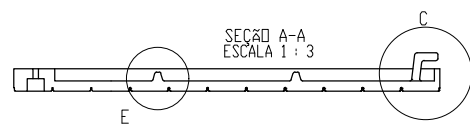

CAIXA DE FERRO FUNDIDO

FUMINAS

Description:

PRODUTO CODIGO 00132
TAMPA TIQ 50

PESO APROXIMADO: Kg

	Date	Name
Dwg.		
Comp.		
Norm		

Reference Number:

COD. 00132
TAMPA TIQ 50

Measures: mm

FUMINAS

FUPLASTIC