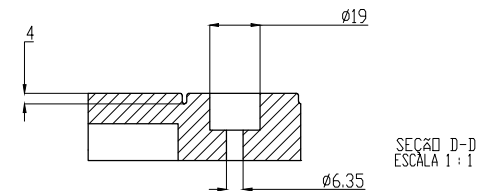

CAIXA DE FERRO FUNDIDO

FUMINAS

Description:

PRODUTO CODIGO 00132
TAMPA TIQ 50

PESO APROXIMADO: Kg

	Date	Name
Dwg.		
Comp.		
Norm		

Reference Number:

COD. 00132
TAMPA TIQ 50

Measures: mm

FUMINAS

FUPLASTIC