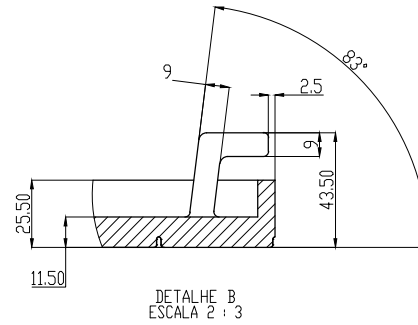

Reference Number:

COD. 00133
 TIQ 60

Measures: mm

FUMINAS

FUPLASTIC

DETALHE B
ESCALA 2 : 3

SECÃO A-A
ESCALA 1 : 3

CAIXA DE FERRO FUNDIDO

FUMINAS

Description:
 PRODUTO CODIGO 00133
 REQUADRO TIQ 60
 PESO APROXIMADO: Kg

| | Date | Name |
|-------|------|------|
| Dwg. | | |
| Comp. | | |
| Norm | | |

Reference Number:
 COD. 00133
 TIQ 60

FUMINAS
FUPLASTIC

Measures: mm

FUMINAS

FUPLASTIC