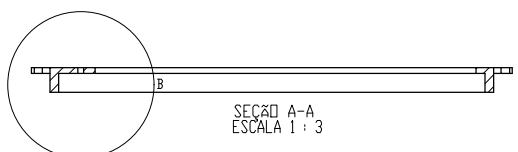

Reference Number:

COD. 00133
 TIQ 60

Measures: mm

FUMINAS

FUPLASTIC

DETALHE B
ESCALA 2 : 3

SECÃO A-A
ESCALA 1 : 3

CAIXA DE FERRO FUNDIDO

FUMINAS

Description:
 PRODUTO CODIGO 00133
 REQUADRO TIQ 60
 PESO APROXIMADO: Kg

| | Date | Name |
|-------|------|------|
| Dwg. | | |
| Comp. | | |
| Norm | | |

Reference Number:
 COD. 00133
 TIQ 60

FUMINAS
FUPLASTIC

Measures: mm

FUMINAS

FUPLASTIC