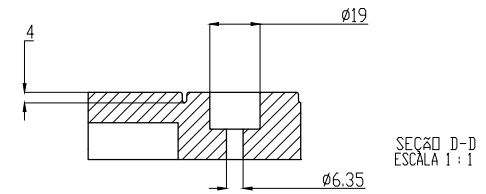

Reference Number:

COD. 00133
 TIQ 60

Measures: mm

FUMINAS

FUPLASTIC

DETALHE B
ESCALA 2 : 3

SECÃO A-A
ESCALA 1 : 3

CAIXA DE FERRO FUNDIDO

FUMINAS

Description:
 PRODUTO CODIGO 00133
 REQUADRO TIQ 60
 PESO APROXIMADO: Kg

| | Date | Name |
|-------|------|------|
| Dwg. | | |
| Comp. | | |
| Norm | | |

Reference Number:
 COD. 00133
 TIQ 60

FUMINAS
FUPLASTIC

Measures: mm

FUMINAS

FUPLASTIC