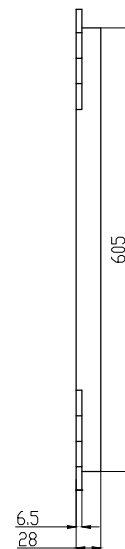

CAIXA DE FERRO FUNDIDO

FUMINAS

www.fuminas.com.br

S/ ESC.

Description:

PRODUTO CODIGO 00133
 MONTAGEM TIQ 60
 PESO APROXIMADO: Kg

| | Date | Name |
|-------|------|------|
| Dwg. | | |
| Comp. | | |
| Norm | | |

Reference Number:

COD. 00133
 TIQ 60

Measures: mm

FUMINAS

FUPLASTIC

DETALHE B
ESCALA 2 : 3

SECÃO A-A
ESCALA 1 : 3

CAIXA DE FERRO FUNDIDO

FUMINAS

Description:
 PRODUTO CODIGO 00133
 REQUADRO TIQ 60
 PESO APROXIMADO: Kg

| | Date | Name |
|-------|------|------|
| Dwg. | | |
| Comp. | | |
| Norm | | |

Reference Number:
 COD. 00133
 TIQ 60

FUMINAS
FUPLASTIC

Measures: mm

FUMINAS

FUPLASTIC