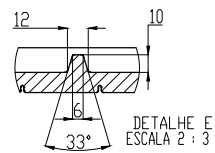

Reference Number:

COD. 00133
 TIQ 60

Measures: mm

FUMINAS

FUPLASTIC

DETALHE B
ESCALA 2 : 3

SECÃO A-A
ESCALA 1 : 3

CAIXA DE FERRO FUNDIDO

FUMINAS

Description:
 PRODUTO CODIGO 00133
 REQUADRO TIQ 60
 PESO APROXIMADO: Kg

| | Date | Name |
|-------|------|------|
| Dwg. | | |
| Comp. | | |
| Norm | | |

Reference Number:
 COD. 00133
 TIQ 60

FUMINAS
FUPLASTIC