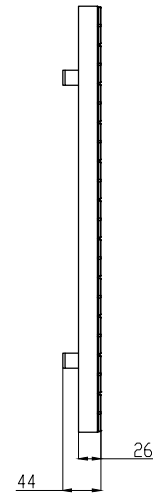

CAIXA DE FERRO FUNDIDO

FUMINAS

www.fuminas.com.br

S/ ESC.

Description:

PRODUTO CODIGO 00133
 MONTAGEM TIQ 60
 PESO APROXIMADO: Kg

| | Date | Name |
|-------|------|------|
| Dwg. | | |
| Comp. | | |
| Norm | | |

Reference Number:

COD. 00133
 TIQ 60

Measures: mm

FUMINAS

FUPLASTIC

DETALHE B
ESCALA 2 : 3

SECÃO A-A
ESCALA 1 : 3

CAIXA DE FERRO FUNDIDO

FUMINAS

Description:
 PRODUTO CODIGO 00133
 REQUADRO TIQ 60
 PESO APROXIMADO: Kg

| | Date | Name |
|-------|------|------|
| Dwg. | | |
| Comp. | | |
| Norm | | |

Reference Number:
 COD. 00133
 TIQ 60

FUMINAS
FUPLASTIC

Measures: mm

FUMINAS

FUPLASTIC