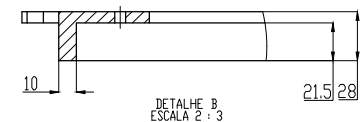

CAIXA DE FERRO FUNDIDO

FUMINAS

www.fuminas.com.br

S/ ESC.

Description:

PRODUTO CODIGO 00133
 MONTAGEM TIQ 60
 PESO APROXIMADO: Kg

| | Date | Name |
|-------|------|------|
| Dwg. | | |
| Comp. | | |
| Norm | | |

Reference Number:

COD. 00133
 TIQ 60

Measures: mm

FUMINAS

FUPLASTIC

DETALHE B
ESCALA 2 : 3

SECÃO A-A
ESCALA 1 : 3

CAIXA DE FERRO FUNDIDO

Measures: mm

FUMINAS

FUPLASTIC