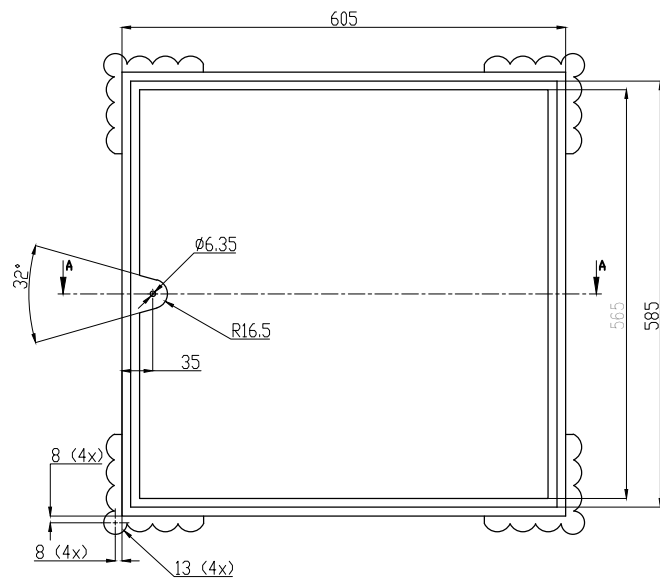

CAIXA DE FERRO FUNDIDO

FUMINAS

www.fuminas.com.br

S/ ESC.

Description:

PRODUTO CODIGO 00133
 MONTAGEM TIQ 60
 PESO APROXIMADO: Kg

| | Date | Name |
|-------|------|------|
| Dwg. | | |
| Comp. | | |
| Norm | | |

Reference Number:

COD. 00133
 TIQ 60

Measures: mm

FUMINAS

FUPLASTIC

DETALHE B
ESCALA 2 : 3

SECÃO A-A
ESCALA 1 : 3

CAIXA DE FERRO FUNDIDO

FUMINAS

Description:
 PRODUTO CODIGO 00133
 REQUADRO TIQ 60
 PESO APROXIMADO: Kg

| | Date | Name |
|-------|------|------|
| Dwg. | | |
| Comp. | | |
| Norm | | |

Reference Number:
 COD. 00133
 TIQ 60

FUMINAS
FUPLASTIC

Measures: mm

FUMINAS

FUPLASTIC