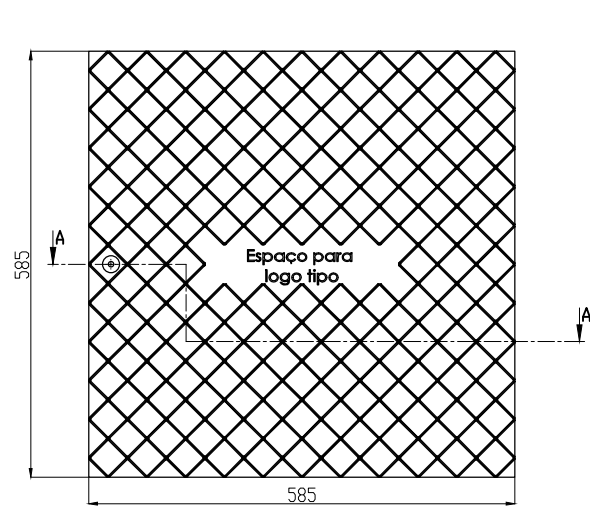

CAIXA DE FERRO FUNDIDO

FUMINAS

www.fuminas.com.br

S/ ESC.

Description:

PRODUTO CODIGO 00133
 MONTAGEM TIQ 60
 PESO APROXIMADO: Kg

| | Date | Name |
|-------|------|------|
| Dwg. | | |
| Comp. | | |
| Norm | | |

Reference Number:

COD. 00133
 TIQ 60

Measures: mm

FUMINAS

FUPLASTIC

DETALHE B
ESCALA 2 : 3

SECÃO A-A
ESCALA 1 : 3

CAIXA DE FERRO FUNDIDO

FUMINAS

Description:
 PRODUTO CODIGO 00133
 REQUADRO TIQ 60
 PESO APROXIMADO: Kg

| | Date | Name |
|-------|------|------|
| Dwg. | | |
| Comp. | | |
| Norm | | |

Reference Number:
 COD. 00133
 TIQ 60

FUMINAS
FUPLASTIC

Measures: mm

FUMINAS

FUPLASTIC