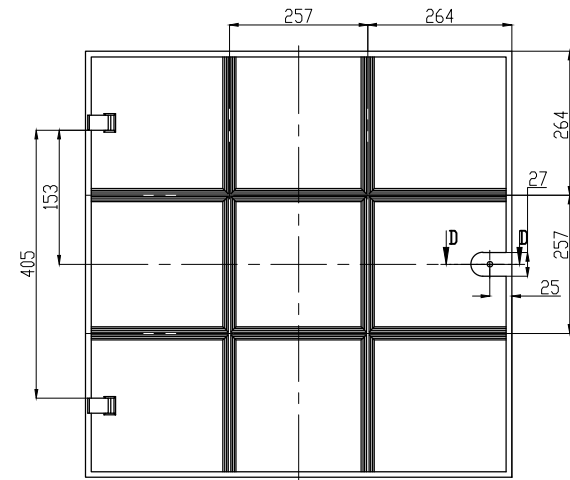

CAIXA DE FERRO FUNDIDO

FUMINAS

www.fuminas.com.br

S/ ESC.

Description:

PRODUTO CODIGO 00133
 MONTAGEM TIQ 60
 PESO APROXIMADO: Kg

| | Date | Name |
|-------|------|------|
| Dwg. | | |
| Comp. | | |
| Norm | | |

Reference Number:

COD. 00133
 TIQ 60

Measures: mm

FUMINAS

FUPLASTIC

DETALHE B
ESCALA 2 : 3

SECÃO A-A
ESCALA 1 : 3

CAIXA DE FERRO FUNDIDO

FUMINAS

Description:
 PRODUTO CODIGO 00133
 REQUADRO TIQ 60
 PESO APROXIMADO: Kg

| | Date | Name |
|-------|------|------|
| Dwg. | | |
| Comp. | | |
| Norm | | |

Reference Number:
 COD. 00133
 TIQ 60

FUMINAS
FUPLASTIC

Measures: mm

FUMINAS

FUPLASTIC