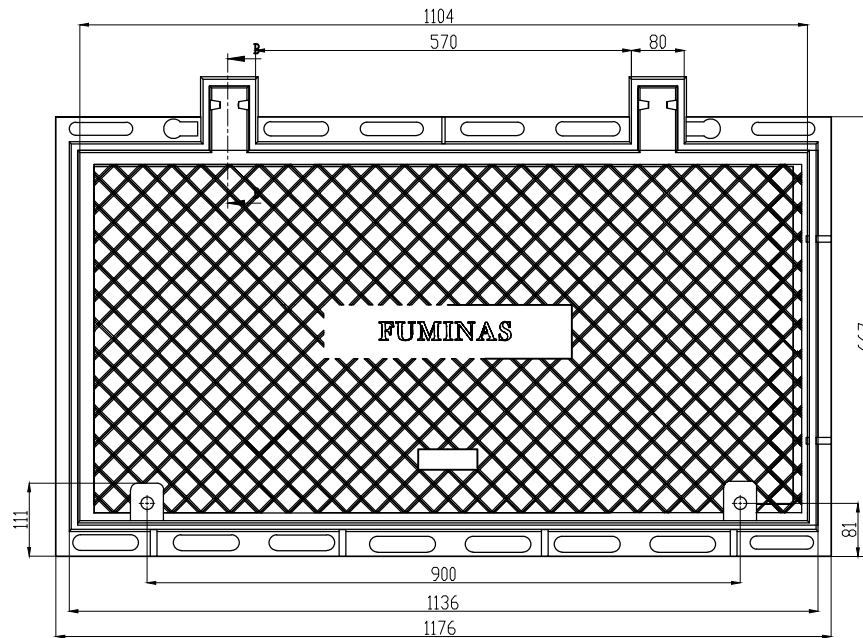

CONCRETO

FUMINAS

Description:

PRODUTO CODIGO 01369
QUADRO TPF02

	Date	Name
Dwg.		
Comp.		
Norm		

Reference Number:

COD. 01369
QUADRO TPF02

Measures: mm

FUMINAS

FUPLASTIC

CONCRETO

FUMINAS

Description:

PRODUTO CODIGO 01369
MONTAGEM TPF02

	Date	Name
Dwg.		
Comp.		
Norm		

Reference Number: