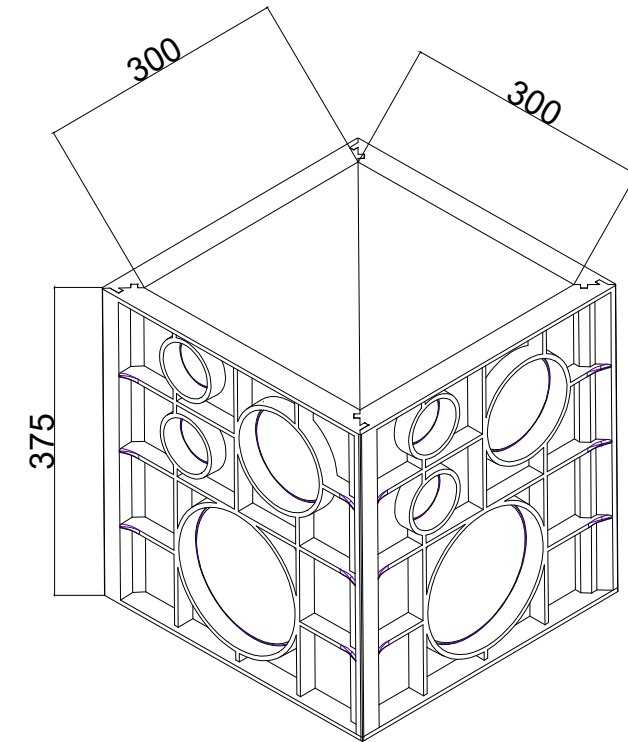

VISTA SUPERIOR S/
TAMPA

PODENDO TRABALHAR EM DOIS
LADOS E INTERCAMBIANDO OS
LADOS

CAIXA PP
300X300X375

CAIXAS DE FERRO FUNDIDO

Description:

CODIGO PRODUTO 14403
CAIXA PP 300X300X375 com pré marcar para
tubulação de 2 , 4 , 6 polegadas

	Date	Name
Dwg.		
Comp.		
Norm		
Reference Number:		
COD. 14403		
CAIXA PP 300X300X375		
Measures: mm		

FUMINAS

FUMINAS
FUPLASTIC