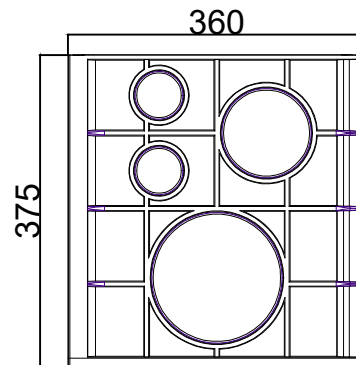

VISTA SUPERIOR S/
TAMPA

PODENDO TRABALHAR EM DOIS
LADOS E INTERCAMBIANDO OS
LADOS

CAIXA PP
300X300X375

CAIXAS DE FERRO FUNDIDO

Description:

CODIGO PRODUTO 14403
CAIXA PP 300X300X375 com pré marcar para
tubulação de 2 , 4 , 6 polegadas

	Date	Name
Dwg.		
Comp.		
Norm		
Reference Number:		
COD. 14403		
CAIXA PP 300X300X375		
Measures: mm		

FUMINAS

FUMINAS
FUPLASTIC