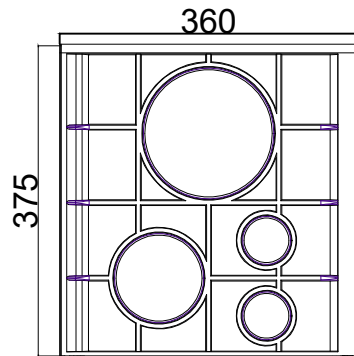

VISTA SUPERIOR S/
TAMPA

PODENDO TRABALHAR EM DOIS
LADOS E INTERCAMBIANDO OS
LADOS

CAIXA PP
300X300X375

CAIXAS DE FERRO FUNDIDO

Description:

CODIGO PRODUTO 14403
CAIXA PP 300X300X375 com pré marcar para
tubulação de 2 , 4 , 6 polegadas

	Date	Name
Dwg.		
Comp.		
Norm		
Reference Number:		
COD. 14403		
CAIXA PP 300X300X375		
Measures: mm		

FUMINAS

FUMINAS
FUPLASTIC