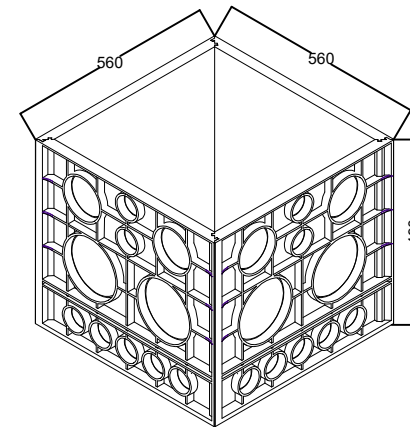

VISTA SUPERIOR S/ TAMPA

VISTA DA TAMPA

PODENDO TRABALHAR EM DOIS LADOS E INTERCAMBIANDO OS LADOS

CAIXA PP 500X500X490

CAIXAS DE FERRO FUNDIDO

FUMINAS

Description:

PRODUTO CODIGO 14414
 CAIXA PP 500X500 na 49
 com pré marcar para tubulação de 2 , 4 , 6 polegadas

	Date	Name
Dwg.		
Comp.		
Norm		
Reference Number:		
COD.14414		
CAIXA PP 500X500X490		
Measures: mm		

FUMINAS
FUPLASTIC