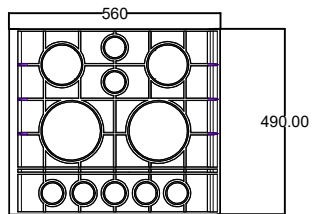

VISTA SUPERIOR S/ TAMPA

VISTA DA TAMPA

PODENDO TRABALHAR EM DOIS LADOS E INTERCAMBIANDO OS LADOS

CAIXA PP 500X500X490

CAIXAS DE FERRO FUNDIDO

FUMINAS

Description:

PRODUTO CODIGO 14414
 CAIXA PP 500X500 na 49
 com pré marcar para tubulação de 2 , 4 , 6 polegadas

	Date	Name
Dwg.		
Comp.		
Norm		
Reference Number:		
COD.14414		
CAIXA PP 500X500X490		
Measures: mm		

FUMINAS
FUPLASTIC