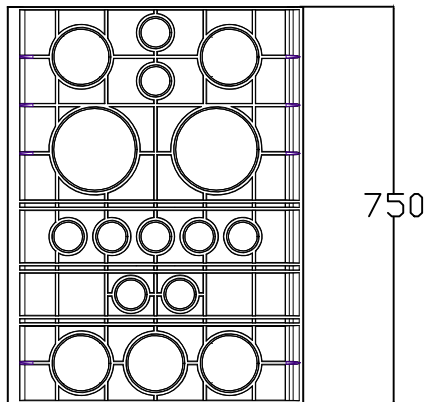

VISTA SUPERIOR S/ TAMPA

VISTA DA TAMPA

PODENDO TRABALHAR EM DOIS LADOS E INTERCAMBIANDO OS LADOS

CAIXA PP 500X500X750

CAIXAS DE FERRO FUNDIDO

FUMINAS

www.fuminas.com.br

Description:

PRODUTO CODIGO 14416
 CAIXA PP 500X500 na 75
 com pré marcar para tubulação de 2 , 4 , 6 polegadas

Date	Name
Dwg.	
Comp.	
Norm	
Reference Number:	
COD.14416 CAIXA PP 500X500X750	
Measures: mm	

FUMINAS
FUPLASTIC