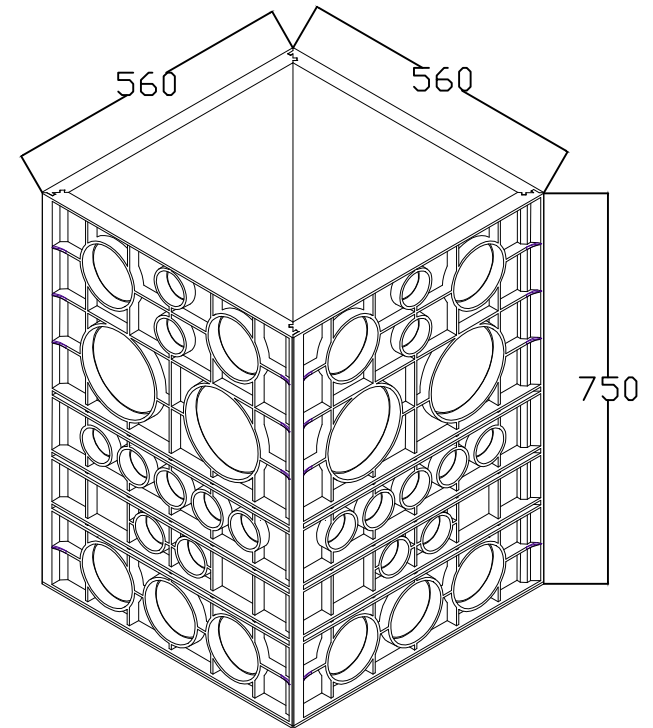

VISTA SUPERIOR S/ TAMPA

VISTA DA TAMPA

PODENDO TRABALHAR EM DOIS LADOS E INTERCAMBIANDO OS LADOS

CAIXA PP 500X500X750

CAIXAS DE FERRO FUNDIDO

FUMINAS

www.fuminas.com.br

Description:

PRODUTO CODIGO 14416
 CAIXA PP 500X500 na 75
 com pré marcar para tubulação de 2 , 4 , 6 polegadas

Date	Name
Dwg.	
Comp.	
Norm	
Reference Number:	
COD.14416 CAIXA PP 500X500X750	
Measures: mm	

FUMINAS
FUPLASTIC