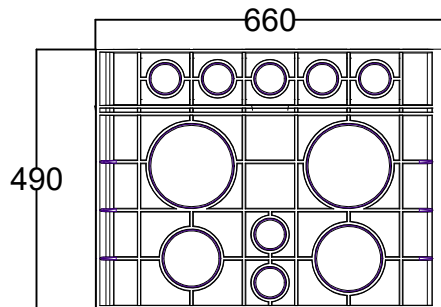

VISTA SUPERIOR S/ TAMPA

VISTA DA TAMPA

PODENDO TRABALHAR EM DOIS LADOS  
E INTERCAMBIANDO OS LADOS

CAIXA PP 600X600X490

CAIXA PP 600X600X490

**CAIXAS DE FERRO FUNDIDO**

**FUMINAS**

Description:

PRODUTO CODIGO 14418

CAIXA PP 600X600 na altura de 49  
com pré marcar para tubulação de 2 , 4 , 6  
polegadas

Date	Name
Dwg.	
Comp.	
Norm	
Reference Number:	
COD.14418	
CAIXA PP 600X600X490	
Measures: mm	