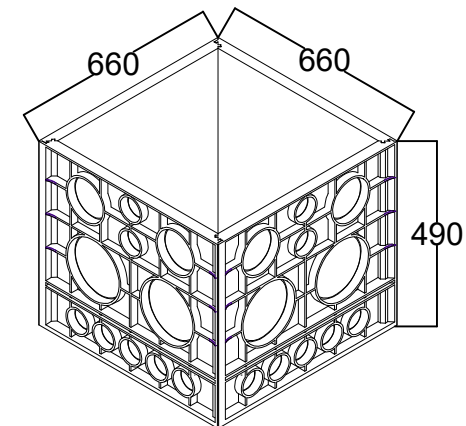

VISTA SUPERIOR S/ TAMPA

VISTA DA TAMPA

PODENDO TRABALHAR EM DOIS LADOS  
E INTERCAMBIANDO OS LADOS

CAIXA PP 600X600X490

CAIXA PP 600X600X490

**CAIXAS DE FERRO FUNDIDO**

**FUMINAS**

Description:

PRODUTO CODIGO 14418

CAIXA PP 600X600 na altura de 49  
com pré marcar para tubulação de 2 , 4 , 6  
polegadas

Date	Name
Dwg.	
Comp.	
Norm	
Reference Number:	
COD.14418	
CAIXA PP 600X600X490	
Measures: mm	