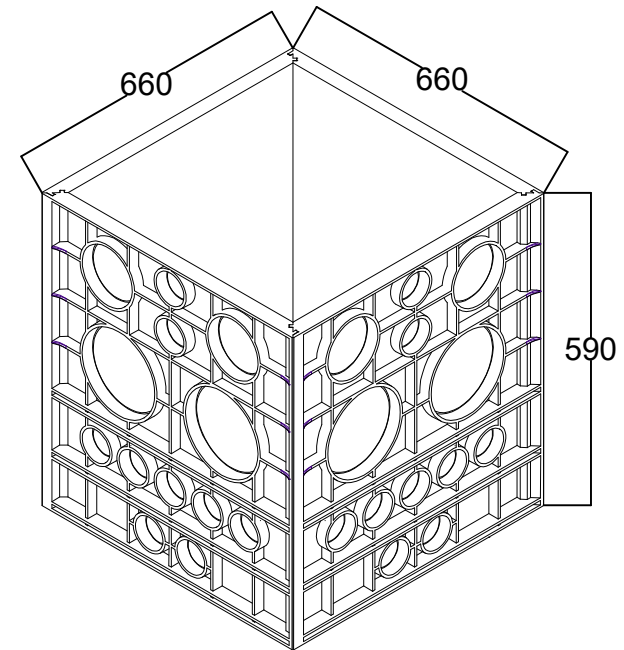

VISTA SUPERIOR S/ TAMPA

VISTA DA TAMPA

PODENDO TRABALHAR EM DOIS LADOS
E INTERCAMBIANDO OS LADOS

CAIXA PP 600X600X590

CAIXA PP 600X600X590

CAIXAS DE FERRO FUNDIDO

FUMINAS

Description:

PRODUTO CODIGO 14419

CAIXA PP 600X600 na altura de 59
com pré marcar para tubulação de 2 , 4 , 6
polegadas

Date	Name
Dwg.	
Comp.	
Norm	
Reference Number:	
COD.14419	
CAIXA PP 600X600X590	
Measures: mm	

FUMINAS