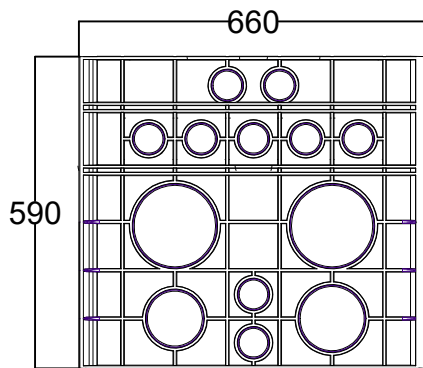

VISTA SUPERIOR S/ TAMPA

VISTA DA TAMPA

PODENDO TRABALHAR EM DOIS LADOS
E INTERCAMBIANDO OS LADOS

CAIXA PP 600X600X590

CAIXA PP 600X600X590

CAIXAS DE FERRO FUNDIDO

FUMINAS

Description:

PRODUTO CODIGO 14419

CAIXA PP 600X600 na altura de 59
com pré marcar para tubulação de 2 , 4 , 6
polegadas

Date	Name
Dwg.	
Comp.	
Norm	
Reference Number:	
COD.14419	
CAIXA PP 600X600X590	
Measures: mm	

FUMINAS