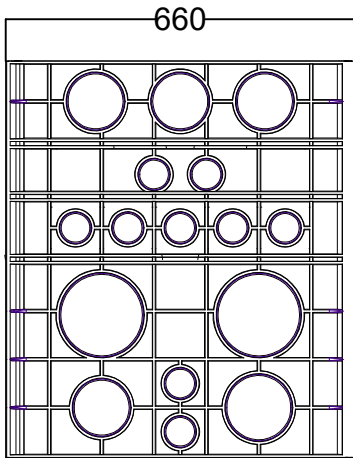

VISTA SUPERIOR S/ TAMPA

VISTA DA TAMPA

PODENDO TRABALHAR EM DOIS LADOS  
E INTERCAMBIANDO OS LADOS

CAIXA PP 600X600X750

CAIXA PP 600X600X750

**CAIXAS DE FERRO FUNDIDO**

**FUMINAS**

www.fuminas.com.br

Description:

PRODUTO CODIGO 14420

CAIXA PP 600X600 nas alturas de 75  
com pré marcar para tubulação de 2 , 4 , 6  
polegadas

Date	Name
Dwg.	
Comp.	
Norm	
Reference Number:	
COD.14420	
CAIXA PP 600X600X750	
Measures: mm	