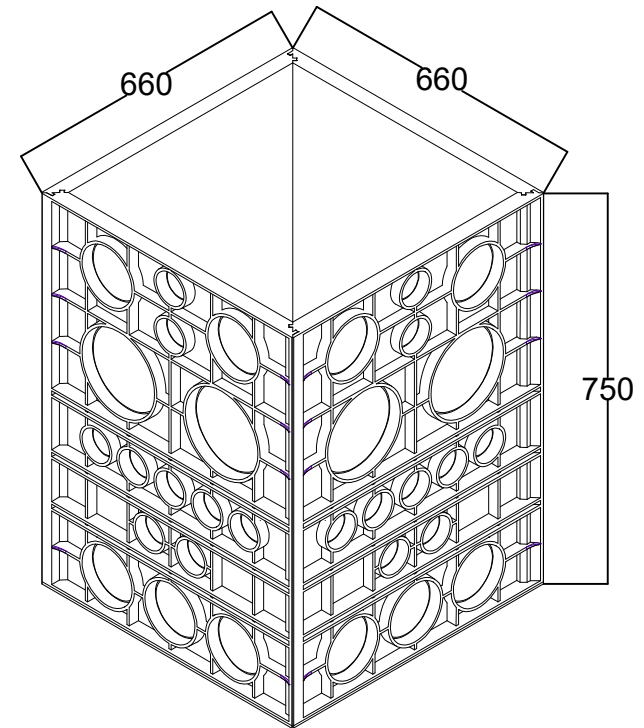

VISTA SUPERIOR S/ TAMPA

VISTA DA TAMPA

PODENDO TRABALHAR EM DOIS LADOS  
E INTERCAMBIANDO OS LADOS

CAIXA PP 600X600X750

CAIXA PP 600X600X750

**CAIXAS DE FERRO FUNDIDO**

**FUMINAS**

www.fuminas.com.br

Description:

PRODUTO CODIGO 14420

CAIXA PP 600X600 nas alturas de 75  
com pré marcar para tubulação de 2 , 4 , 6  
polegadas

Date	Name
Dwg.	
Comp.	
Norm	
Reference Number:	
COD.14420	
CAIXA PP 600X600X750	
Measures: mm	