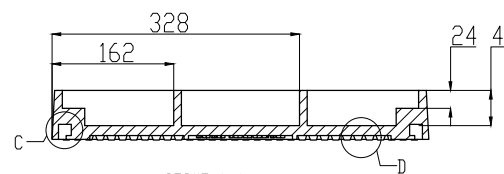

# FUMINAS

Description:

PRODUTO CODIGO 00137  
MONTAGEM TDFQ50

PESO APROXIMADO: Kg

	Date	Name
Dwg.		
Comp.		
Norm		

Reference Number:

COD. 00137  
TDFQ50

Measures: mm

## FUPLASTIC

DETALHE C  
ESCALA 2:1.5

DETALHE B  
ESCALA 2:3

SECÃO A-A  
ESCALA 1:3.5

CAIXA DE FERRO FUNDIDO

FUMINAS

Description:

PRODUTO CODIGO 00137