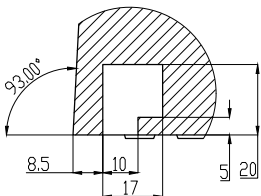

DETALHE C
ESCALA 2:1.5