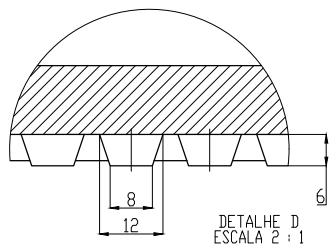

# FUMINAS

Description:

PRODUTO CODIGO 00137  
MONTAGEM TDFQ50

PESO APROXIMADO: Kg

	Date	Name
Dwg.		
Comp.		
Norm		

Reference Number:

COD. 00137  
TDFQ50

Measures: mm

## FUPLASTIC

DETALHE C  
ESCALA 2:1.5

DETALHE B  
ESCALA 2:3

SECÃO A-A  
ESCALA 1:3.5

CAIXA DE FERRO FUNDIDO

FUMINAS

Description:

PRODUTO CODIGO 00137