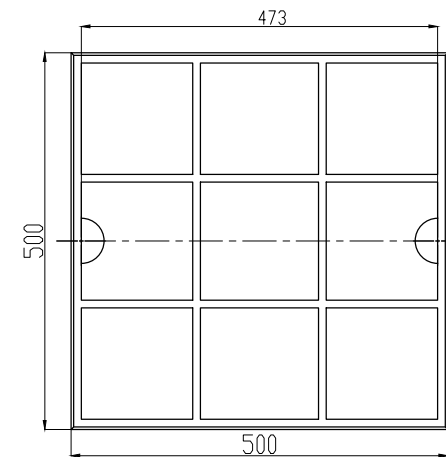

# FUMINAS

Description:

PRODUTO CODIGO 00137  
MONTAGEM TDFQ50

PESO APROXIMADO: Kg

	Date	Name
Dwg.		
Comp.		
Norm		

Reference Number:

COD. 00137  
TDFQ50

Measures: mm

## FUPLASTIC

DETALHE C  
ESCALA 2:1.5

DETALHE B  
ESCALA 2:3

SECÃO A-A  
ESCALA 1:3.5

CAIXA DE FERRO FUNDIDO

FUMINAS

Description:

PRODUTO CODIGO 00137