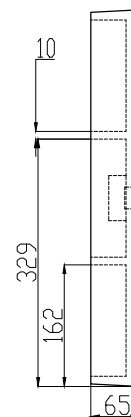

CAIXA DE FERRO FUNDIDO

FUMINAS

Description:

PRODUTO CODIGO 00137  
ARO TDFQ50  
PESO APROXIMADO: Kg

	Date	Name
Dwg.		
Comp.		
Norm		

Reference Number:

COD. 00137  
ARO TDFQ50

Measures: mm

# FUMINAS

Description:

PRODUTO CODIGO 00137  
MONTAGEM TDFQ50

PESO APROXIMADO: Kg

	Date	Name
Dwg.		
Comp.		
Norm		

Reference Number:

COD. 00137  
TDFQ50

Measures: mm

## FUPLASTIC

DETALHE C  
ESCALA 2:1.5

DETALHE B  
ESCALA 2:3

SECÃO A-A  
ESCALA 1:3.5

CAIXA DE FERRO FUNDIDO

FUMINAS

Description:

PRODUTO CODIGO 00137