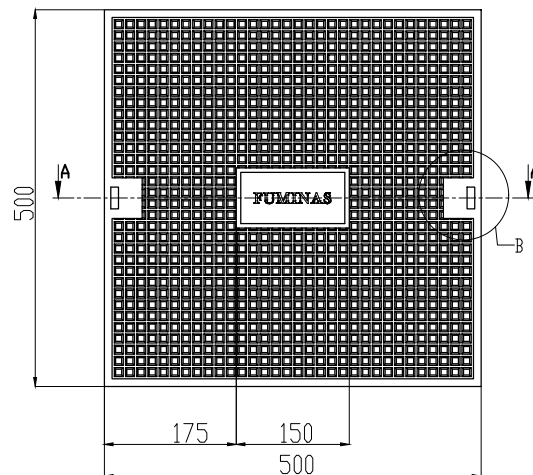

# FUMINAS

Description:

PRODUTO CODIGO 00137  
MONTAGEM TDFQ50

PESO APROXIMADO: Kg

	Date	Name
Dwg.		
Comp.		
Norm		

Reference Number:

COD. 00137  
TDFQ50

Measures: mm

## FUPLASTIC

DETALHE C  
ESCALA 2:1.5

DETALHE B  
ESCALA 2:3

SECÃO A-A  
ESCALA 1:3.5

CAIXA DE FERRO FUNDIDO

FUMINAS

Description:

PRODUTO CODIGO 00137