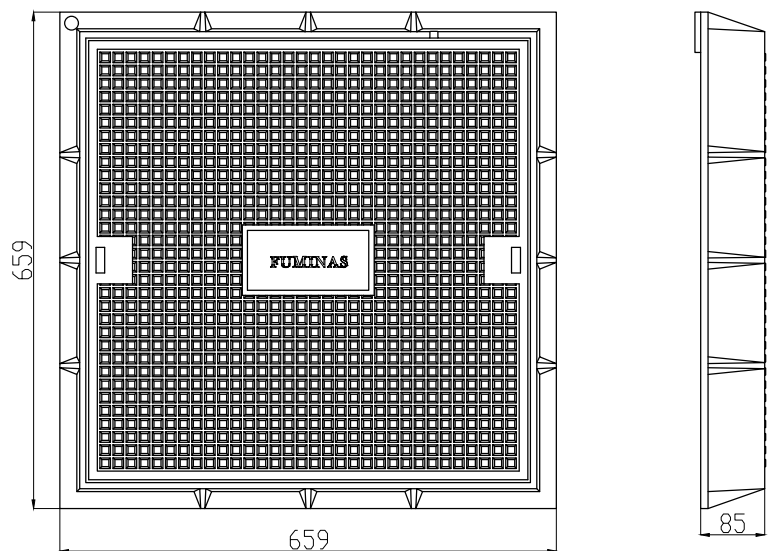

CAIXA DE FERRO FUNDIDO

FUMINAS

Description:

PRODUTO CODIGO 00137
MONTAGEM TDFQ50

PESO APROXIMADO: Kg

	Date	Name
Dwg.		
Comp.		
Norm		

Reference Number:

COD. 00137
TDFQ50

Measures: mm

FUMINAS

FUPLASTIC