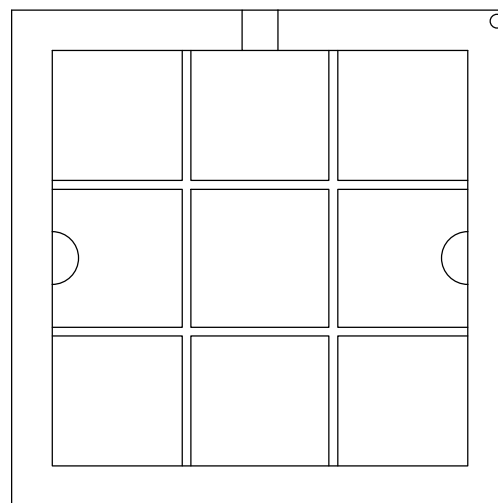

CAIXA DE FERRO FUNDIDO

FUMINAS

Description:

PRODUTO CODIGO 00137
MONTAGEM TDFQ50

PESO APROXIMADO: Kg

	Date	Name
Dwg.		
Comp.		
Norm		

Reference Number:

COD. 00137
TDFQ50

Measures: mm

FUMINAS

FUPLASTIC