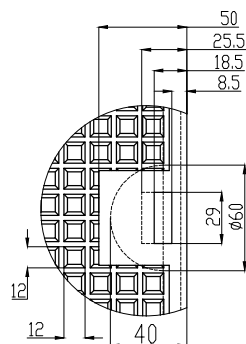

CAIXA DE FERRO FUNDIDO

FUMINAS

Description:

PRODUTO CODIGO 00137  
ARO TDFQ50  
PESO APROXIMADO: Kg

	Date	Name
Dwg.		
Comp.		
Norm		

Reference Number:

COD. 00137  
ARO TDFQ50

Measures: mm

# FUMINAS

Description:

PRODUTO CODIGO 00137  
MONTAGEM TDFQ50

PESO APROXIMADO: Kg

	Date	Name
Dwg.		
Comp.		
Norm		

Reference Number:

COD. 00137  
TDFQ50

Measures: mm

## FUPLASTIC

DETALHE C  
ESCALA 2:1.5

DETALHE B  
ESCALA 2:3

SECÃO A-A  
ESCALA 1:3.5

CAIXA DE FERRO FUNDIDO

FUMINAS

Description:

PRODUTO CODIGO 00137

TAMPA TDFQ50

PESO APROXIMADO: Kg

	Date	Name
Dwg.		
Comp.		
Norm		

Reference Number:

COD. 00137

TDFQ50

Measures: mm

**FUMINAS**  
**FUPLASTIC**