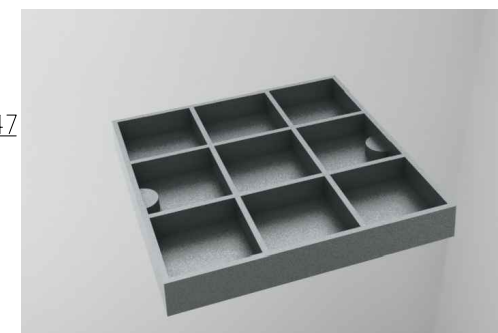

CAIXA DE FERRO FUNDIDO

FUMINAS

Description:

PRODUTO CODIGO 00137  
ARO TDFQ50  
PESO APROXIMADO: Kg

	Date	Name
Dwg.		
Comp.		
Norm		

Reference Number:

COD. 00137  
ARO TDFQ50

Measures: mm

## FUPLASTIC

DETALHE C  
ESCALA 2:1.5

DETALHE B  
ESCALA 2:3

SECÃO A-A  
ESCALA 1:3.5

CAIXA DE FERRO FUNDIDO

FUMINAS

Description:

PRODUTO CODIGO 00137